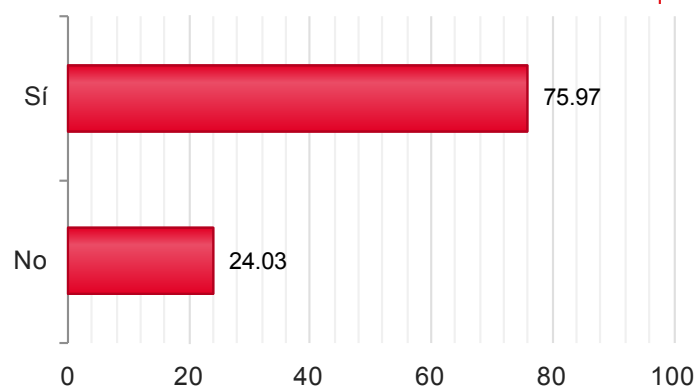

EN LOS FOLIOS ADJUNTOS FIGURAN LOS DATOS DEL ESCRUTINIO Y SU REPARTO POR FEDERACIONES Y PROVINCIAS

TOTAL PSOE + PSC

Censo de Votación: 189.256

Mesas Totales: 2.598

2016

Censo Escrutado	185.246	97,88%
Mesas Escrutadas	2.440	93,92%
Votos Emitidos	95.763	51,70%
Votos nulos	335	0,35%
Votos en blanco	1.673	1,76%
Votos válidos a candidatura	93.632	98,24%

2016

Candidaturas	Votos	
Sí	73.940	78,97%
No	19.692	21,03%

Candidaturas ganadoras por Comunidad

2016

Comunidad	Escrut...	M. escrut...	Candidaturas	Votos	
ANDALUCIA	99,39%	97,75%	Sí	16.612	75,99%
			No	5.248	24,01%
ARAGON	98,60%	96,23%	Sí	2.539	63,65%
			No	1.450	36,35%
ASTURIAS	99,69%	98,61%	Sí	2.924	75,75%
			No	936	24,25%
BALEARES	96,78%	93,62%	Sí	853	78,62%
			No	232	21,38%
CANARIAS	92,75%	81,48%	Sí	2.101	85,13%
			No	367	14,87%
CANTABRIA	100,00%	100,00%	Sí	1.350	84,59%
			No	246	15,41%
CASTILLA LA MANCHA	99,29%	97,74%	Sí	5.480	80,46%
			No	1.331	19,54%
CASTILLA LEON	97,94%	93,20%	Sí	4.065	80,11%
			No	1.009	19,89%
CATALUÑA	100,00%	100,00%	Sí	4.677	79,04%
			No	1.240	20,96%
CEUTA	100,00%	100,00%	Sí	78	87,64%
			No	11	12,36%
EUSKADI	100,00%	100,00%	Sí	3.119	90,62%
			No	323	9,38%
EXTREMADURA	98,73%	95,35%	Sí	4.541	78,44%
			No	1.248	21,56%
GALICIA	93,59%	87,11%	Sí	3.753	81,93%
			No	828	18,07%
LA RIOJA	99,38%	95,00%	Sí	601	88,91%
			No	75	11,09%
MADRID	99,84%	98,36%	Sí	5.011	79,69%
			No	1.277	20,31%
MELILLA	100,00%	100,00%	Sí	126	86,90%
			No	19	13,10%
MURCIA	100,00%	100,00%	Sí	2.874	89,50%
			No	337	10,50%
NAVARRA	100,00%	100,00%	Sí	707	84,57%
			No	129	15,43%
PAIS VALENCIANO	87,44%	78,60%	Sí	6.913	81,23%
			No	1.597	18,77%
VOTO ONLINE	100,00%	100,00%	Sí	5.602	75,83%
			No	1.786	24,17%
Total	97,84%	93,80%	Sí	73.926	78,97%
			No	19.689	21,03%

ANDALUCIA

Censo de Votación: 45.124

Mesas Totales: 666

2016

Censo Escrutado	44.723	99,11%
Mesas Escrutadas	646	97,00%
Votos Emitidos	22.343	49,96%
Votos nulos	89	0,40%
Votos en blanco	415	1,87%
Votos válidos a candidatura	21.789	98,13%