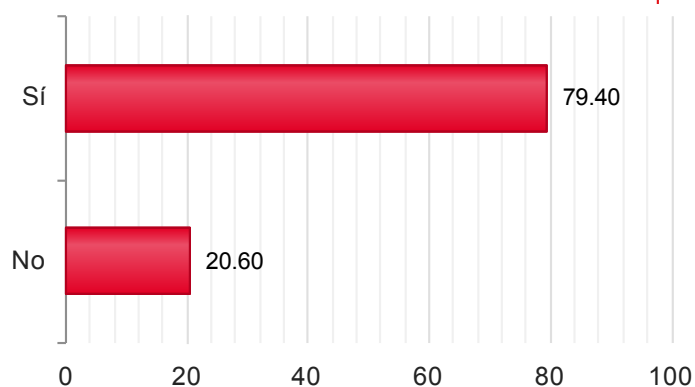

2016

Candidaturas

Votos

Candidaturas	Votos	Porcentaje
Sí	1.350	84,59%
No	246	15,41%

CASTILLA LA MANCHA

Censo de Votación: 11.617

Mesas Totales: 266

2016

Censo Escrutado	11.535	99,29%
Mesas Escrutadas	260	97,74%
Votos Emitidos	6.960	60,34%
Votos nulos	23	0,33%
Votos en blanco	108	1,56%
Votos válidos a candidatura	6.811	98,44%

2016

Candidaturas

Votos

Candidaturas	Votos
Sí	5.480 80,46%
No	1.331 19,54%

Provincia/s: ALBACETE

Censo de Votación: 2.310

Mesas Totales: 48

2016

Censo Escrutado	2.282	98,79%
Mesas Escrutadas	46	95,83%
Votos Emitidos	1.364	59,77%
Votos nulos	3	0,22%
Votos en blanco	17	1,26%
Votos válidos a candidatura	1.330	98,74%