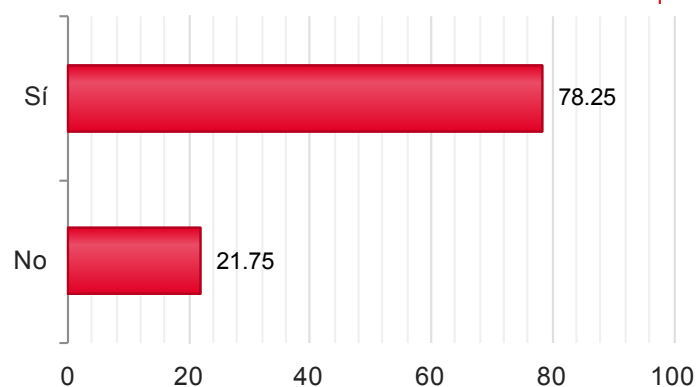

2016

Candidaturas

Votos

Candidaturas	Votos
Sí	133 71,89%
No	52 28,11%

Provincia/s: VALLADOLID

Censo de Votación: 1.626

Mesas Totales: 25

2016

Censo Escrutado	1.579	97,11%
Mesas Escrutadas	23	92,00%
Votos Emitidos	811	51,36%
Votos nulos	3	0,37%
Votos en blanco	31	3,84%
Votos válidos a candidatura	777	96,16%

2016

Candidaturas

Votos

Candidaturas	Votos	Porcentaje
Sí	608	78,25%
No	169	21,75%