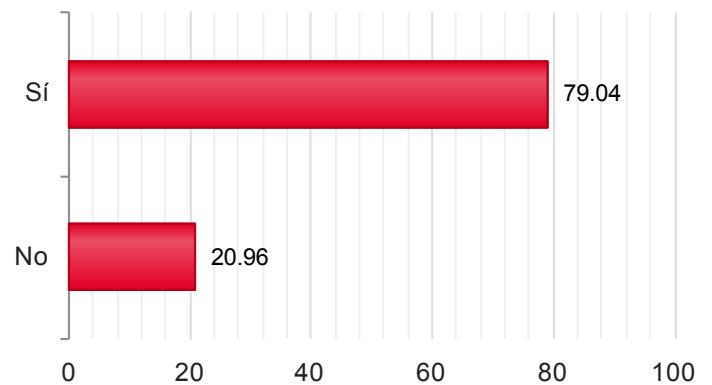

CATALUÑA

Censo de Votación: 19.188

Mesas Totales: 1

2016

Censo Escrutado	19.188	100,00%
Mesas Escrutadas	1	100,00%
Votos Emitidos	6.009	31,32%
Votos nulos	5	0,08%
Votos en blanco	87	1,45%
Votos válidos a candidatura	5.917	98,55%

2016

Candidaturas

Votos

Candidaturas	Votos
Sí	4.677 79,04%
No	1.240 20,96%