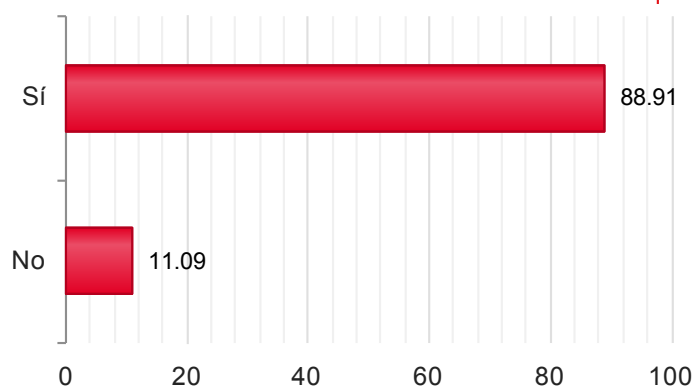

2016

Candidaturas

Votos

Candidaturas	Votos
Sí	2.874 89,50%
No	337 10,50%

LA RIOJA

Censo de Votación: 1.120

Mesas Totales: 20

2016

Censo Escrutado	1.113	99,38%
Mesas Escrutadas	19	95,00%
Votos Emitidos	685	61,55%
Votos nulos	1	0,15%
Votos en blanco	8	1,17%
Votos válidos a candidatura	676	98,83%

2016

Candidaturas

Votos

Sí	601	88,91%
No	75	11,09%