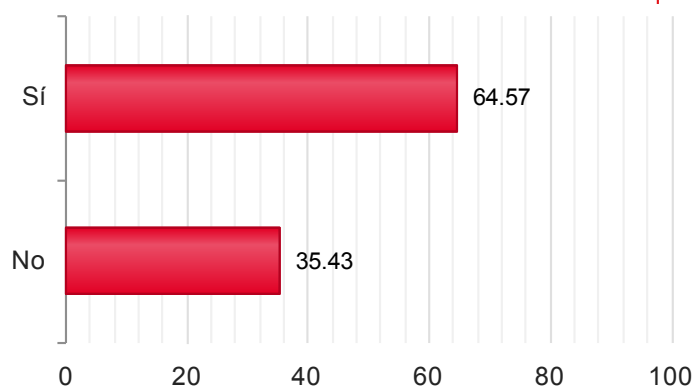

Censo Escrutado	3.368	100,00%
Mesas Escrutadas	60	100,00%
Votos Emitidos	1.837	54,54%
Votos nulos	9	0,49%
Votos en blanco	54	3,01%
Votos válidos a candidatura	1.742	96,99%

2016

Candidaturas

Votos

Candidaturas	Votos
Sí	1.206 69,23%
No	536 30,77%

Provincia/s: JAÉN

Censo de Votación: 6.477

Mesas Totales: 97

2016

Censo Escrutado	6.370	98,35%
Mesas Escrutadas	95	97,94%
Votos Emitidos	3.568	56,01%
Votos nulos	7	0,20%
Votos en blanco	36	1,01%
Votos válidos a candidatura	3.525	98,99%