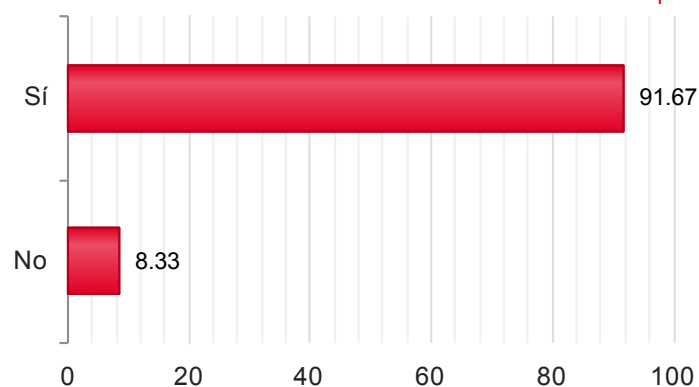

2016

Candidaturas

Votos

Candidaturas	Votos
Sí	133 71,89%
No	52 28,11%

Provincia/s: VALLADOLID

Censo de Votación: 1.626

Mesas Totales: 25

2016

Censo Escrutado	1.579	97,11%
Mesas Escrutadas	23	92,00%
Votos Emitidos	811	51,36%
Votos nulos	3	0,37%
Votos en blanco	31	3,84%
Votos válidos a candidatura	777	96,16%

2016

Candidaturas

Votos

Candidaturas	Votos	Porcentaje
Sí	608	78,25%
No	169	21,75%

Provincia/s: ZAMORA

Censo de Votación: 542

Mesas Totales: 8

2016

Censo Escrutado	542	100,00%
Mesas Escrutadas	8	100,00%
Votos Emitidos	315	58,12%
Votos nulos	2	0,63%
Votos en blanco	1	0,32%
Votos válidos a candidatura	312	99,68%