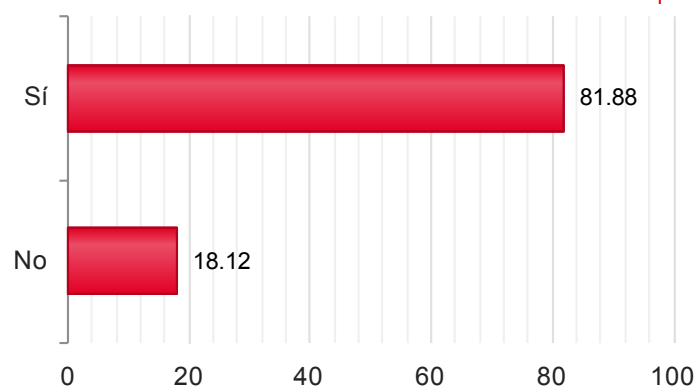

2016

Candidaturas

Votos

Sí	3.020	82,79%
No	628	17,21%

Provincia/s: CÁCERES

Censo de Votación: 3.703

Mesas Totales: 107

2016

Censo Escrutado	3.606	97,38%
Mesas Escrutadas	99	92,52%
Votos Emitidos	2.190	60,73%
Votos nulos	6	0,27%
Votos en blanco	31	1,43%
Votos válidos a candidatura	2.141	98,57%

2016

Candidaturas

Votos

Candidaturas	Votos
Sí	1.521 71,04%
No	620 28,96%

GALICIA

Censo de Votación: 9.978

Mesas Totales: 194

2016

Censo Escrutado	9.325	93,46%
Mesas Escrutadas	168	86,60%
Votos Emitidos	4.707	50,48%
Votos nulos	20	0,42%
Votos en blanco	87	1,87%
Votos válidos a candidatura	4.569	98,13%