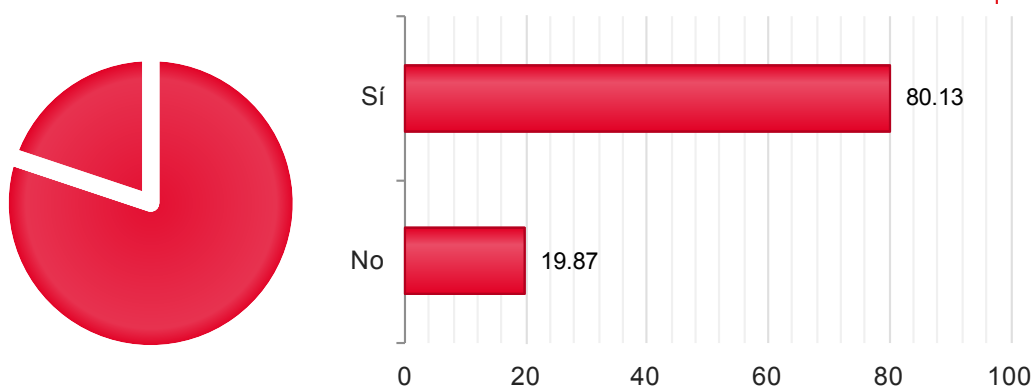

Provincia/s: CÁDIZ

Censo de Votación: 4.611

Mesas Totales: 50

2016

Censo Escrutado	4.568	99,07%
Mesas Escrutadas	48	96,00%
Votos Emitidos	1.886	41,29%
Votos nulos	9	0,48%
Votos en blanco	35	1,86%
Votos válidos a candidatura	1.842	98,14%

2016

Candidaturas

Votos

Sí	1.476	80,13%
No	366	19,87%