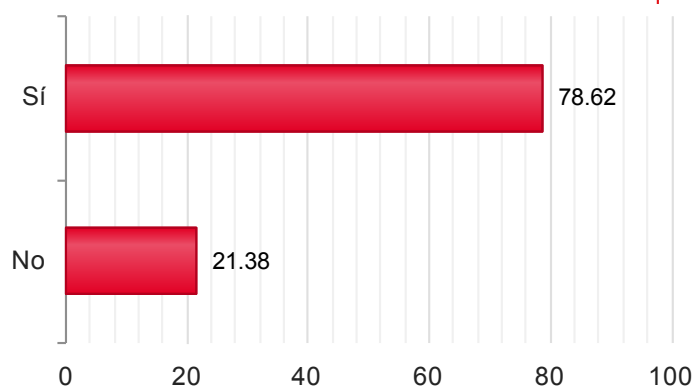

2016

Candidaturas

Votos

Candidaturas	Votos
Sí	1.681 65,00%
No	905 35,00%

Provincia/s: ASTURIAS

Censo de Votación: 7.776

Mesas Totales: 72

2016

Censo Escrutado	7.752	99,69%
Mesas Escrutadas	71	98,61%
Votos Emitidos	3.947	50,92%
Votos nulos	27	0,68%
Votos en blanco	60	1,53%
Votos válidos a candidatura	3.860	98,47%

2016

Candidaturas

Votos

Sí	2.924	75,75%
No	936	24,25%

Provincia/s: BALEARS, ILLES

Censo de Votación: 2.358

Mesas Totales: 47

2016

Censo Escrutado	2.282	96,78%
Mesas Escrutadas	44	93,62%
Votos Emitidos	1.131	49,56%
Votos nulos	7	0,62%
Votos en blanco	39	3,47%
Votos válidos a candidatura	1.085	96,53%