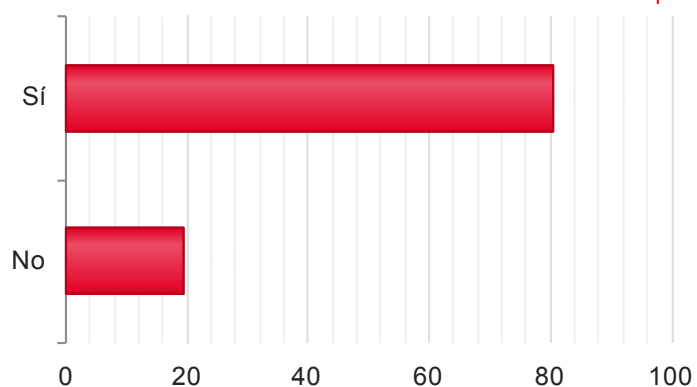

2016

Candidaturas

Votos

Candidaturas	Votos
Sí	878 89,78%
No	100 10,22%

Provincia/s: GUADALAJARA

Censo de Votación: 1.138

Mesas Totales: 7

2016

Censo Escrutado	1.138	100,00%
Mesas Escrutadas	7	100,00%
Votos Emitidos	413	36,29%
Votos nulos	0	0,00%
Votos en blanco	10	2,42%
Votos válidos a candidatura	403	97,58%

2016

Candidaturas

Votos

Candidaturas	Votos
Sí	295 73,20%
No	108 26,80%

Provincia/s: TOLEDO

Censo de Votación: 3.193

Mesas Totales: 96

2016

Censo Escrutado	3.139	98,31%
Mesas Escrutadas	92	95,83%
Votos Emitidos	2.149	68,46%
Votos nulos	7	0,33%
Votos en blanco	33	1,54%
Votos válidos a candidatura	2.105	98,46%