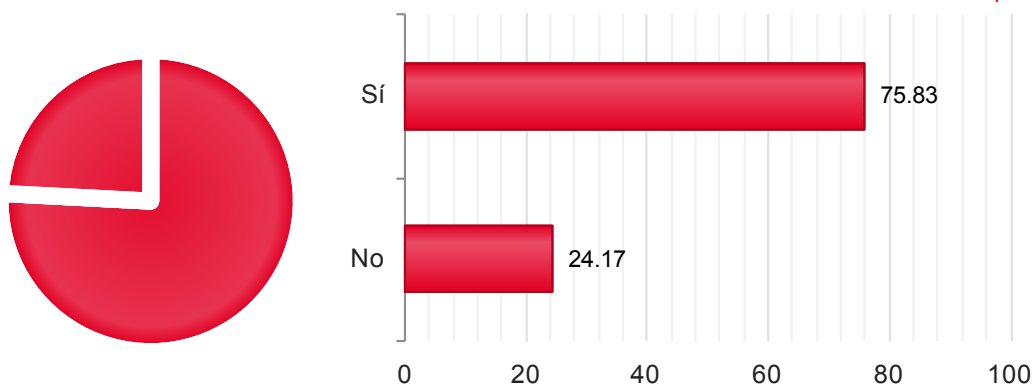

**2016****Candidaturas****Votos**

Candidaturas	Votos
Sí	126 86,90%
No	19 13,10%

VOTO ONLINE

Censo de Votación: 13.699

Mesas Totales: 1

2016

Censo Escrutado	13.699	100,00%
Mesas Escrutadas	1	100,00%
Votos Emitidos	7.638	55,76%
Votos nulos	0	0,00%
Votos en blanco	250	3,27%
Votos válidos a candidatura	7.388	96,73%