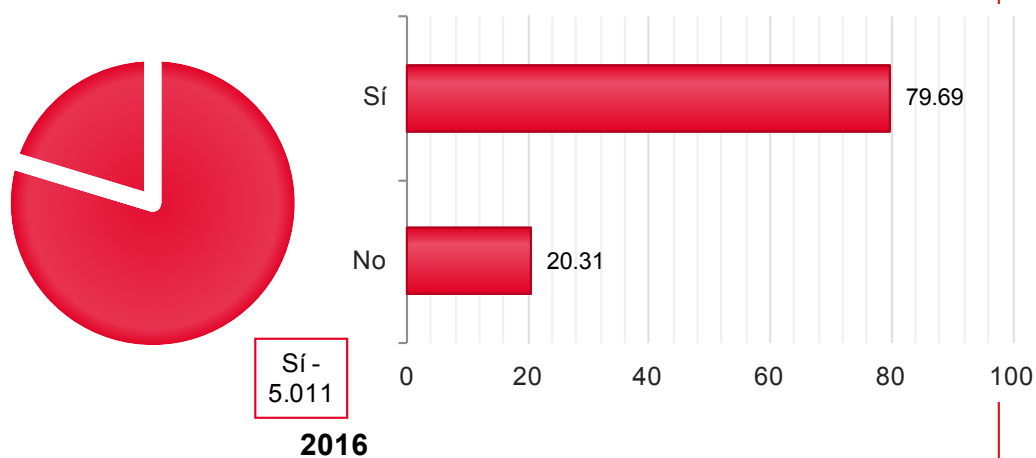

Provincia/s: PONTEVEDRA

Censo de Votación: 2.828

Mesas Totales: 50

2016

Censo Escrutado	2.402	84,94%
Mesas Escrutadas	34	68,00%
Votos Emitidos	1.330	55,37%
Votos nulos	7	0,53%
Votos en blanco	28	2,12%
Votos válidos a candidatura	1.295	97,88%

Candidaturas	Votos	Porcentaje
Sí	1.105	85,33%
No	190	14,67%

MADRID

Censo de Votación: 13.639

Mesas Totales: 122

2016

Censo Escrutado	13.613	99,83%
Mesas Escrutadas	120	98,36%
Votos Emitidos	6.428	47,22%
Votos nulos	36	0,56%
Votos en blanco	104	1,63%
Votos válidos a candidatura	6.288	98,37%