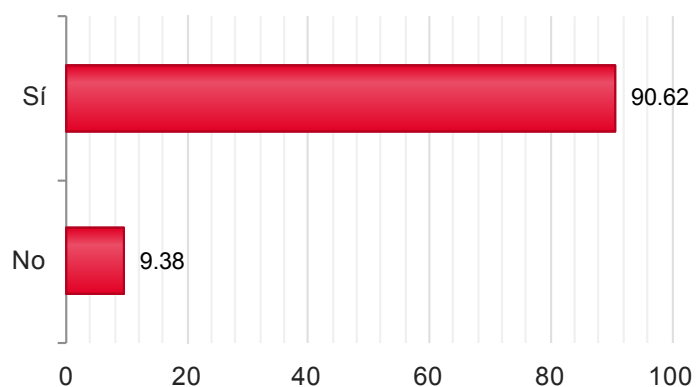

Censo de Votación: 4.979

Mesas Totales: 68

2016

Censo Escrutado	4.979	100,00%
Mesas Escrutadas	68	100,00%
Votos Emitidos	3.487	70,03%
Votos nulos	7	0,20%
Votos en blanco	38	1,09%
Votos válidos a candidatura	3.442	98,91%

2016

Candidaturas

Votos

Sí	3.119	90,62%
No	323	9,38%