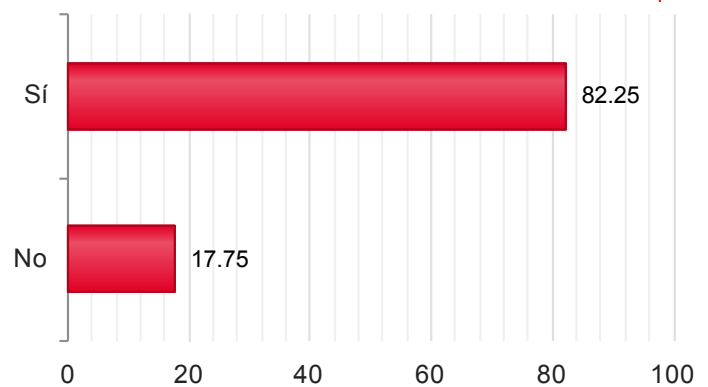

Provincia/s: VALENCIA/VALÈNCIA

Censo de Votación: 9.013

Mesas Totales: 168

2016

Censo Escrutado	6.716	74,51%
Mesas Escrutadas	109	64,88%
Votos Emitidos	4.327	64,43%
Votos nulos	13	0,30%
Votos en blanco	53	1,23%
Votos válidos a candidatura	4.254	98,77%

2016

Candidaturas

Votos

Sí	3.499	82,25%
No	755	17,75%