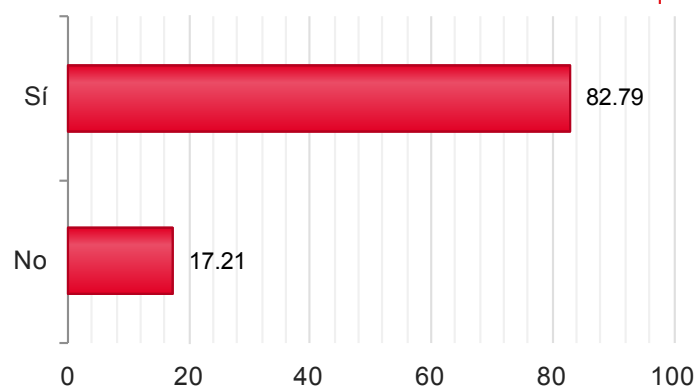

**2016****Candidaturas****Votos**

Candidaturas	Votos
Sí	4.541 78,44%
No	1.248 21,56%

Provincia/s: BADAJOZ

Censo de Votación: 5.857

Mesas Totales: 108

2016

Censo Escrutado	5.833	99,59%
Mesas Escrutadas	106	98,15%
Votos Emitidos	3.712	63,64%
Votos nulos	6	0,16%
Votos en blanco	55	1,49%
Votos válidos a candidatura	3.648	98,51%

2016

Candidaturas

Votos

Sí	3.020	82,79%
No	628	17,21%

Provincia/s: CÁCERES

Censo de Votación: 3.703

Mesas Totales: 107

2016