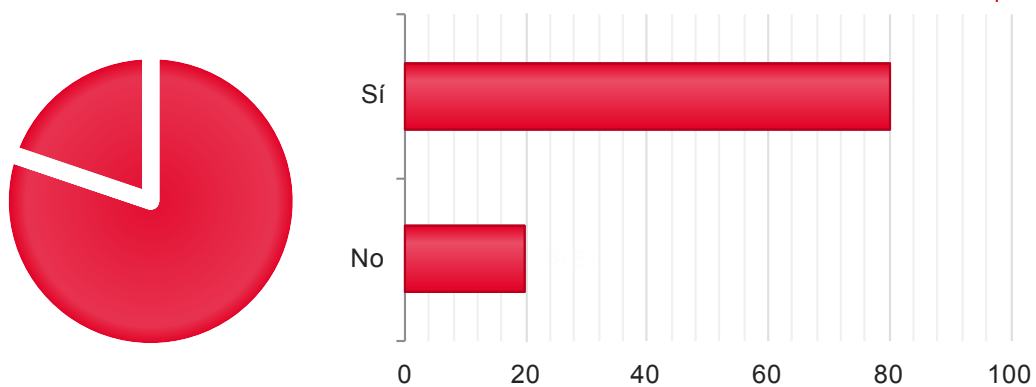

Provincia/s: BURGOS

Censo de Votación: 801

Mesas Totales: 18

2016

Censo Escrutado	801	100,00%
Mesas Escrutadas	18	100,00%
Votos Emitidos	436	54,43%
Votos nulos	10	2,29%
Votos en blanco	7	1,64%
Votos válidos a candidatura	419	98,36%

2016

Candidaturas

Votos

Sí	336	80,19%
No	83	19,81%