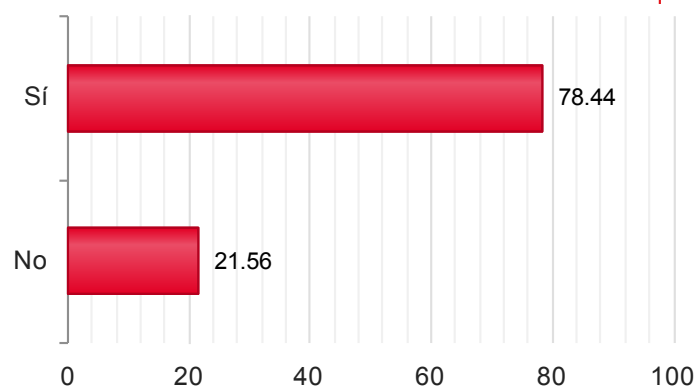

EXTREMADURA

Censo de Votación: 9.560

Mesas Totales: 215

2016

Censo Escrutado	9.439	98,73%
Mesas Escrutadas	205	95,35%
Votos Emitidos	5.902	62,53%
Votos nulos	12	0,20%
Votos en blanco	86	1,46%
Votos válidos a candidatura	5.789	98,54%

2016

Candidaturas

Votos

Candidaturas	Votos
Sí	4.541 78,44%
No	1.248 21,56%