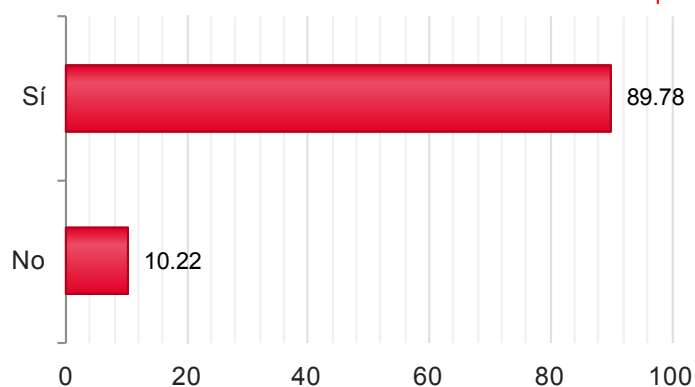

Censo Escrutado	3.713	100,00%
Mesas Escrutadas	70	100,00%
Votos Emitidos	2.044	55,05%
Votos nulos	10	0,49%
Votos en blanco	39	1,92%
Votos válidos a candidatura	1.995	98,08%

2016

Candidaturas

Votos

Sí	1.557	78,05%
No	438	21,95%

Provincia/s: CUENCA

Censo de Votación: 1.263

Mesas Totales: 45

2016

Censo Escrutado	1.263	100,00%
Mesas Escrutadas	45	100,00%
Votos Emitidos	990	78,38%
Votos nulos	3	0,30%
Votos en blanco	9	0,91%
Votos válidos a candidatura	978	99,09%