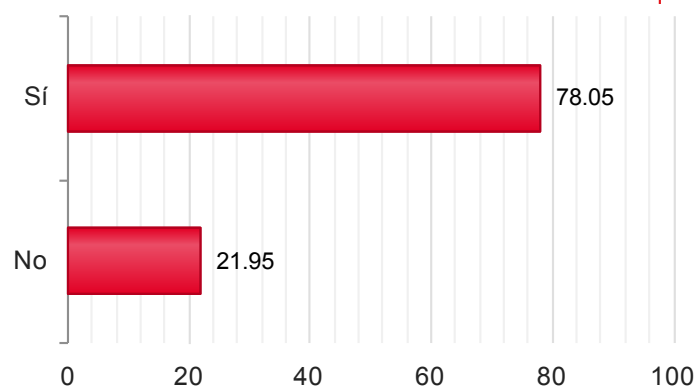

Provincia/s: CIUDAD REAL

Censo de Votación: 3.713

Mesas Totales: 70

2016

Censo Escrutado	3.713	100,00%
Mesas Escrutadas	70	100,00%
Votos Emitidos	2.044	55,05%
Votos nulos	10	0,49%
Votos en blanco	39	1,92%
Votos válidos a candidatura	1.995	98,08%

2016

Candidaturas

Votos

Sí	1.557	78,05%
No	438	21,95%