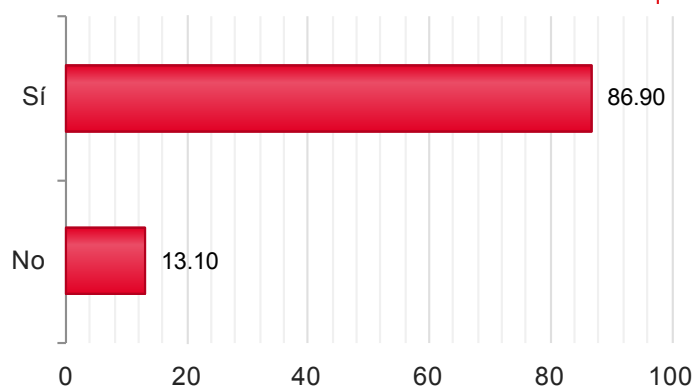

MELILLA

Censo de Votación: 277

Mesas Totales: 1

2016

Censo Escrutado	277	100,00%
Mesas Escrutadas	1	100,00%
Votos Emitidos	145	52,35%
Votos nulos	0	0,00%
Votos en blanco	0	0,00%
Votos válidos a candidatura	145	100,00%

2016

Candidaturas

Votos

Candidaturas	Votos
Sí	126 86,90%
No	19 13,10%