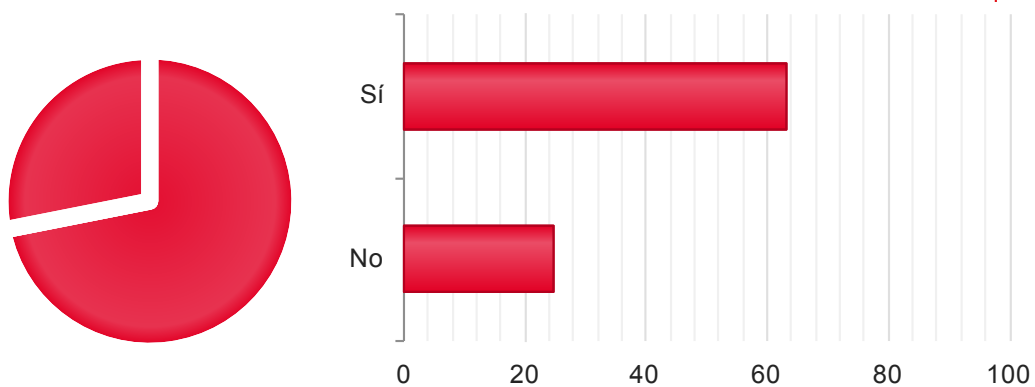

Provincia/s: SORIA

Censo de Votación: 295

Mesas Totales: 7

2016

Censo Escrutado	295	100,00%
Mesas Escrutadas	7	100,00%
Votos Emitidos	188	63,73%
Votos nulos	0	0,00%
Votos en blanco	3	1,60%
Votos válidos a candidatura	185	98,40%

2016

Candidaturas

Votos

Candidaturas	Votos
Sí	133 71,89%
No	52 28,11%