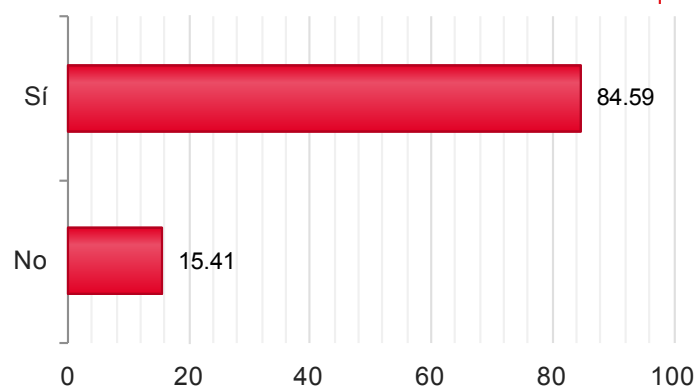

Censo Escrutado	3.092	89,13%
Mesas Escrutadas	37	74,00%
Votos Emitidos	1.499	48,48%
Votos nulos	2	0,13%
Votos en blanco	31	2,07%
Votos válidos a candidatura	1.466	97,93%

2016

Candidaturas

Votos

Candidaturas	Votos
Sí	1.275 86,97%
No	191 13,03%

Provincia/s: CANTABRIA

Censo de Votación: 2.836

Mesas Totales: 32

2016

Censo Escrutado	2.836	100,00%
Mesas Escrutadas	32	100,00%
Votos Emitidos	1.619	57,09%
Votos nulos	6	0,37%
Votos en blanco	17	1,05%
Votos válidos a candidatura	1.596	98,95%

2016

Candidaturas

Votos

Candidaturas	Votos	Porcentaje
Sí	1.350	84,59%
No	246	15,41%

CASTILLA LA MANCHA

Censo de Votación: 11.617

Mesas Totales: 266

2016