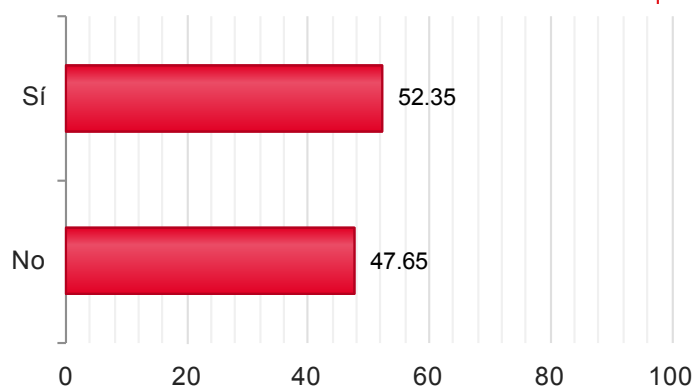

Provincia/s: PALENCIA

Censo de Votación: 708

Mesas Totales: 16

2016

Censo Escrutado	708	100,00%
Mesas Escrutadas	16	100,00%
Votos Emitidos	348	49,15%
Votos nulos	3	0,86%
Votos en blanco	5	1,45%
Votos válidos a candidatura	340	98,55%

2016

Candidaturas

Votos

Candidaturas	Votos	Porcentaje
Sí	178	52,35%
No	162	47,65%