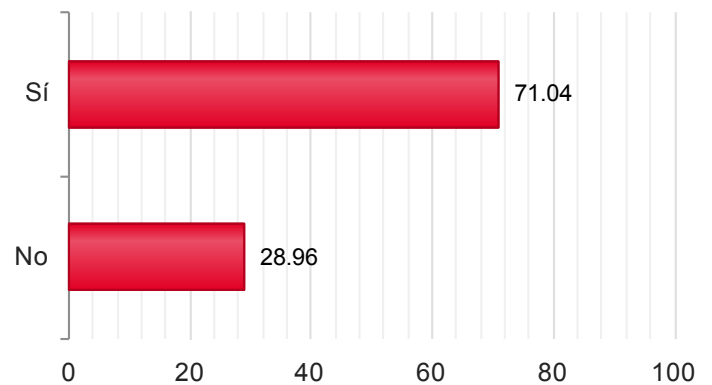

Provincia/s: CÁCERES

Censo de Votación: 3.703

Mesas Totales: 107

2016

Censo Escrutado	3.606	97,38%
Mesas Escrutadas	99	92,52%
Votos Emitidos	2.190	60,73%
Votos nulos	6	0,27%
Votos en blanco	31	1,43%
Votos válidos a candidatura	2.141	98,57%

2016

Candidaturas

Votos

Candidaturas	Votos
Sí	1.521 71,04%
No	620 28,96%