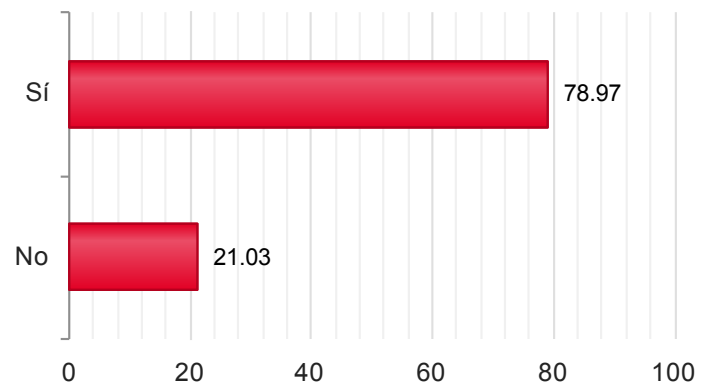

EN LOS FOLIOS ADJUNTOS FIGURAN LOS DATOS DEL ESCRUTINIO Y SU REPARTO POR FEDERACIONES Y PROVINCIAS

TOTAL PSOE + PSC

Censo de Votación: 189.256

Mesas Totales: 2.598

2016

Censo Escrutado	185.246	97,88%
Mesas Escrutadas	2.440	93,92%
Votos Emitidos	95.763	51,70%
Votos nulos	335	0,35%
Votos en blanco	1.673	1,76%
Votos válidos a candidatura	93.632	98,24%