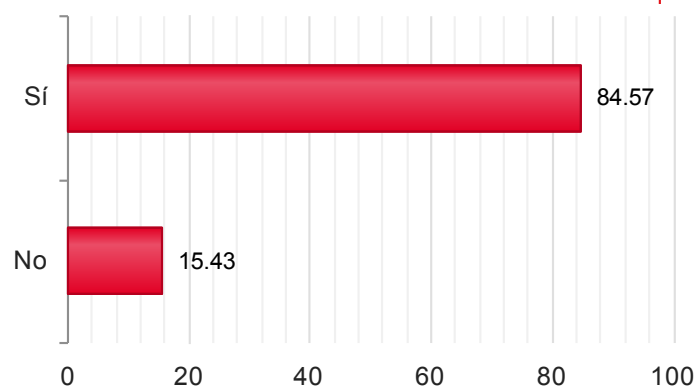

■ NAVARRA

Censo de Votación: 1.481

Mesas Totales: 49

2016

Censo Escrutado	1.481	100,00%
Mesas Escrutadas	49	100,00%
Votos Emitidos	855	57,73%
Votos nulos	9	1,05%
Votos en blanco	10	1,18%
Votos válidos a candidatura	836	98,82%

2016

Candidaturas

Votos

Candidaturas	Votos
Sí	707 84,57%
No	129 15,43%