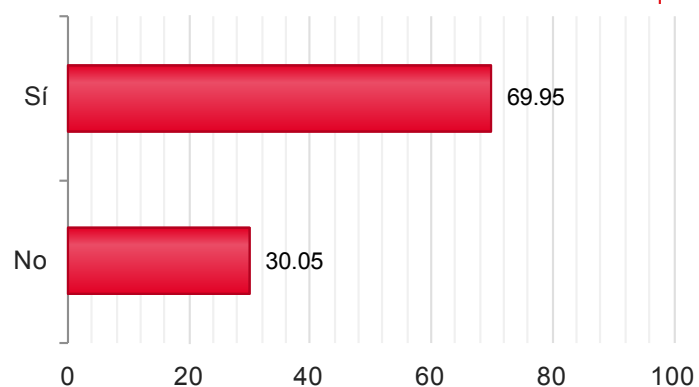

Provincia/s: OURENSE

Censo de Votación: 1.403

Mesas Totales: 25

2016

Censo Escrutado	1.403	100,00%
Mesas Escrutadas	25	100,00%
Votos Emitidos	620	44,19%
Votos nulos	8	1,29%
Votos en blanco	23	3,76%
Votos válidos a candidatura	589	96,24%

2016

Candidaturas

Votos

Candidaturas	Votos
Sí	412 69,95%
No	177 30,05%