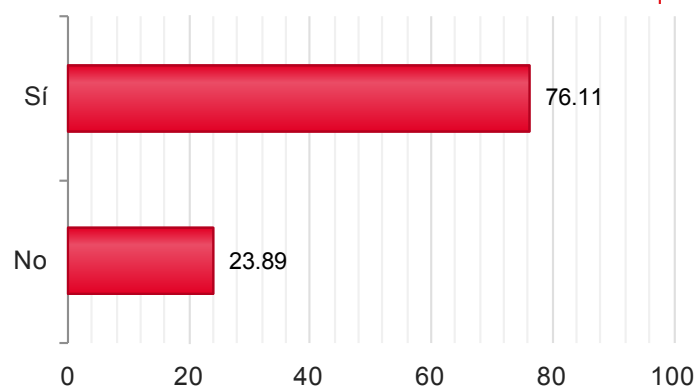

2016

Candidaturas

Votos

Sí	1.476	80,13%
No	366	19,87%

Provincia/s: CÓRDOBA

Censo de Votación: 3.906

Mesas Totales: 76

2016

Censo Escrutado	3.854	98,69%
Mesas Escrutadas	74	97,37%
Votos Emitidos	2.045	53,06%
Votos nulos	3	0,15%
Votos en blanco	29	1,42%
Votos válidos a candidatura	2.013	98,58%

2016

Candidaturas

Votos

Candidaturas	Votos
Sí	1.537 76,35%
No	476 23,65%

Provincia/s: GRANADA

Censo de Votación: 6.662

Mesas Totales: 124

2016

Censo Escrutado	6.577	98,72%
Mesas Escrutadas	117	94,35%
Votos Emitidos	3.805	57,85%
Votos nulos	14	0,37%
Votos en blanco	65	1,71%
Votos válidos a candidatura	3.726	98,29%