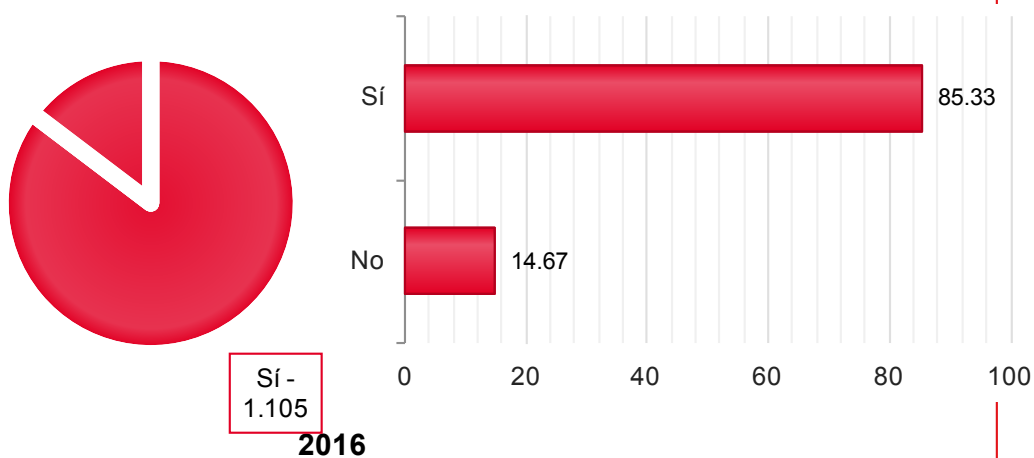

Censo Escrutado	1.403	100,00%
Mesas Escrutadas	25	100,00%
Votos Emitidos	620	44,19%
Votos nulos	8	1,29%
Votos en blanco	23	3,76%
Votos válidos a candidatura	589	96,24%

2016

Candidaturas

Votos

Candidaturas	Votos
Sí	412 69,95%
No	177 30,05%

Provincia/s: PONTEVEDRA

Censo de Votación: 2.828

Mesas Totales: 50

2016

Censo Escrutado	2.402	84,94%
Mesas Escrutadas	34	68,00%
Votos Emitidos	1.330	55,37%
Votos nulos	7	0,53%
Votos en blanco	28	2,12%
Votos válidos a candidatura	1.295	97,88%