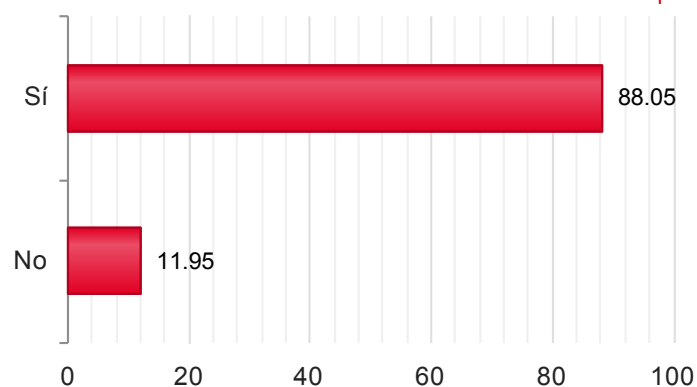

Provincia/s: BIZKAIA

Censo de Votación: 2.678

Mesas Totales: 34

2016

Censo Escrutado	2.678	100,00%
Mesas Escrutadas	34	100,00%
Votos Emitidos	1.768	66,02%
Votos nulos	0	0,00%
Votos en blanco	19	1,07%
Votos válidos a candidatura	1.749	98,93%

2016

Candidaturas

Votos

Candidaturas	Votos
Sí	1.540 88,05%
No	209 11,95%