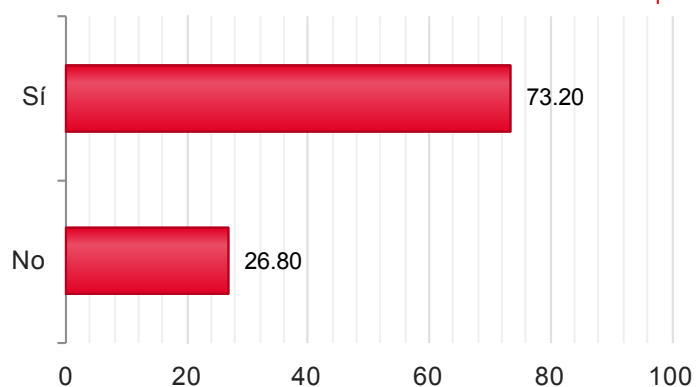

Provincia/s: GUADALAJARA

Censo de Votación: 1.138

Mesas Totales: 7

2016

Censo Escrutado	1.138	100,00%
Mesas Escrutadas	7	100,00%
Votos Emitidos	413	36,29%
Votos nulos	0	0,00%
Votos en blanco	10	2,42%
Votos válidos a candidatura	403	97,58%

2016

Candidaturas

Votos

Candidaturas	Votos
Sí	295 73,20%
No	108 26,80%