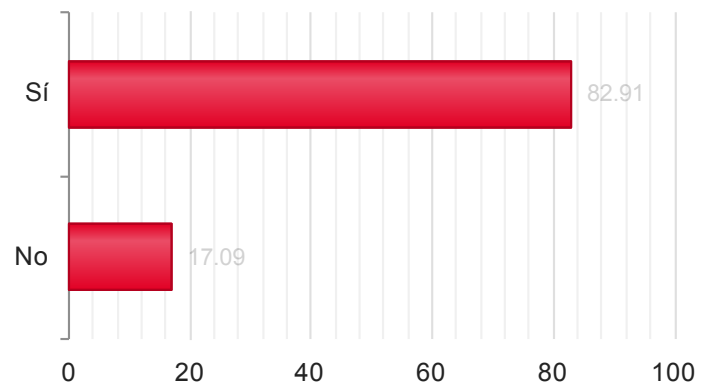

2016

Candidaturas

Votos

Candidaturas	Votos
No	437 56,68%
Sí	334 43,32%

Provincia/s: TERUEL

Censo de Votación: 1.198

Mesas Totales: 34

2016

Censo Escrutado	1.198	100,00%
Mesas Escrutadas	34	100,00%
Votos Emitidos	642	53,59%
Votos nulos	1	0,16%
Votos en blanco	9	1,40%
Votos válidos a candidatura	632	98,60%

2016

Candidaturas

Votos

Candidaturas	Votos
Sí	524 82,91%
No	108 17,09%