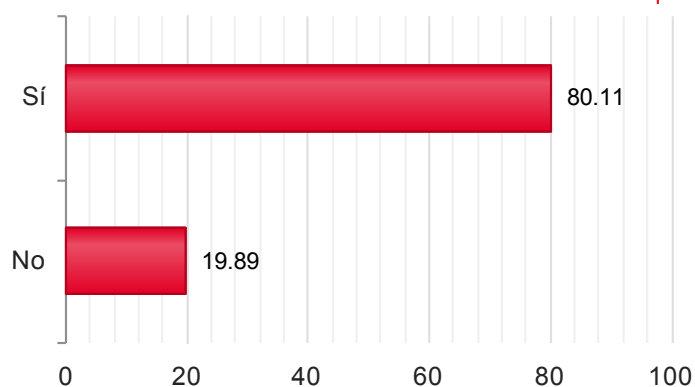

Provincia/s: TOLEDO

Censo de Votación: 3.193

Mesas Totales: 96

2016

Censo Escrutado	3.139	98,31%
Mesas Escrutadas	92	95,83%
Votos Emitidos	2.149	68,46%
Votos nulos	7	0,33%
Votos en blanco	33	1,54%
Votos válidos a candidatura	2.105	98,46%

2016

Candidaturas

Votos

Candidaturas	Votos
Sí	1.694 80,48%
No	411 19,52%

CASTILLA LEON

Censo de Votación: 9.323

Mesas Totales: 206

2016

Censo Escrutado	9.131	97,94%
Mesas Escrutadas	192	93,20%
Votos Emitidos	5.195	56,89%
Votos nulos	31	0,60%
Votos en blanco	90	1,74%
Votos válidos a candidatura	5.074	98,26%

2016

Candidaturas

Votos

Candidaturas	Votos
Sí	4.065 80,11%
No	1.009 19,89%