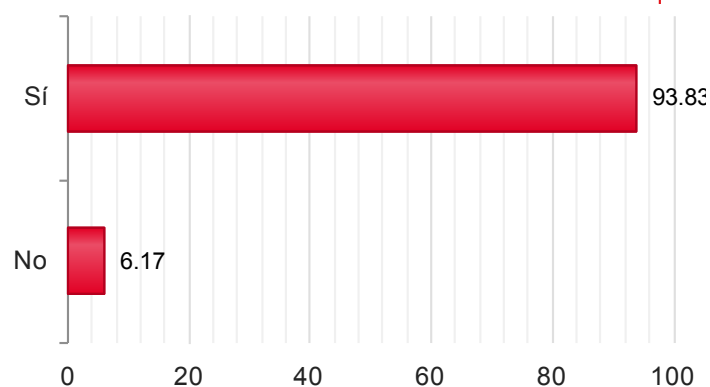

Provincia/s: GIPUZKOA

Censo de Votación: 1.624

Mesas Totales: 25

2016

Censo Escrutado	1.624	100,00%
Mesas Escrutadas	25	100,00%
Votos Emitidos	1.293	79,62%
Votos nulos	2	0,15%
Votos en blanco	11	0,85%
Votos válidos a candidatura	1.280	99,15%

2016

Candidaturas

Votos

Candidaturas	Votos	Porcentaje
Sí	1.201	93,83%
No	79	6,17%