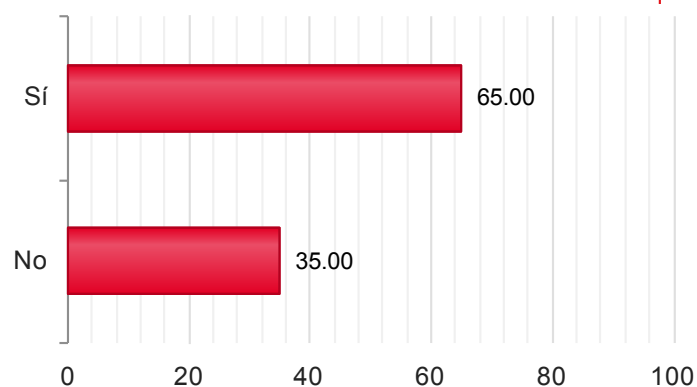

Censo Escrutado	1.198	100,00%
Mesas Escrutadas	34	100,00%
Votos Emitidos	642	53,59%
Votos nulos	1	0,16%
Votos en blanco	9	1,40%
Votos válidos a candidatura	632	98,60%

2016

Candidaturas

Votos

Candidaturas	Votos
Sí	524 82,91%
No	108 17,09%

Provincia/s: ZARAGOZA

Censo de Votación: 5.154

Mesas Totales: 164

2016

Censo Escrutado	5.044	97,87%
Mesas Escrutadas	156	95,12%
Votos Emitidos	2.632	52,18%
Votos nulos	6	0,23%
Votos en blanco	40	1,52%
Votos válidos a candidatura	2.586	98,48%