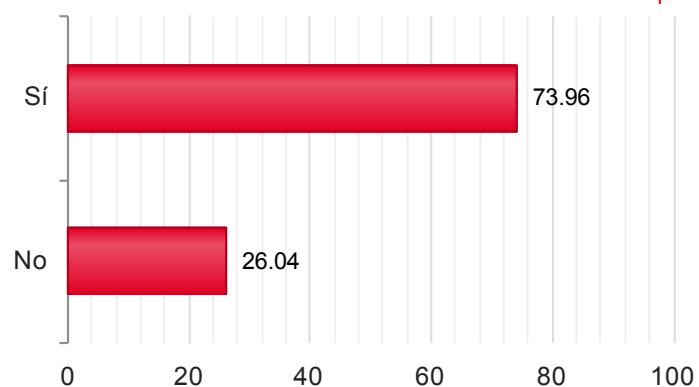

2016

Candidaturas

Votos

Candidaturas	Votos
Sí	2.276 64,57%
No	1.249 35,43%

Provincia/s: MÁLAGA

Censo de Votación: 5.775

Mesas Totales: 83

2016

Censo Escrutado	5.775	100,00%
Mesas Escrutadas	83	100,00%
Votos Emitidos	2.798	48,45%
Votos nulos	17	0,61%
Votos en blanco	47	1,70%
Votos válidos a candidatura	2.716	98,30%

2016

Candidaturas

Votos

Candidaturas	Votos
Sí	2.324 85,57%
No	392 14,43%

Provincia/s: SEVILLA

Censo de Votación: 9.713

Mesas Totales: 111

2016

Censo Escrutado	9.641	99,26%
Mesas Escrutadas	107	96,40%
Votos Emitidos	4.261	44,20%
Votos nulos	22	0,52%
Votos en blanco	111	2,62%
Votos válidos a candidatura	4.128	97,38%