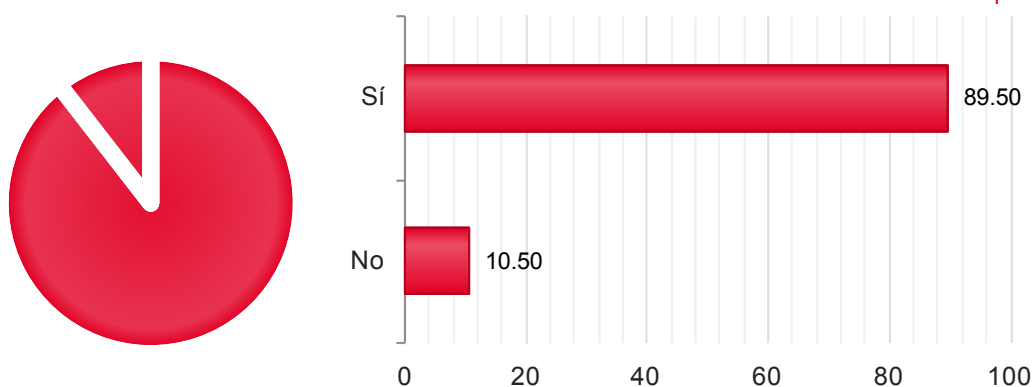

Candidaturas	Votos
Sí	5.011 79,69%
No	1.277 20,31%

MURCIA

Censo de Votación: 5.381

Mesas Totales: 59

2016

Censo Escrutado	5.381	100,00%
Mesas Escrutadas	59	100,00%
Votos Emitidos	3.249	60,38%
Votos nulos	10	0,31%
Votos en blanco	26	0,80%
Votos válidos a candidatura	3.211	99,20%