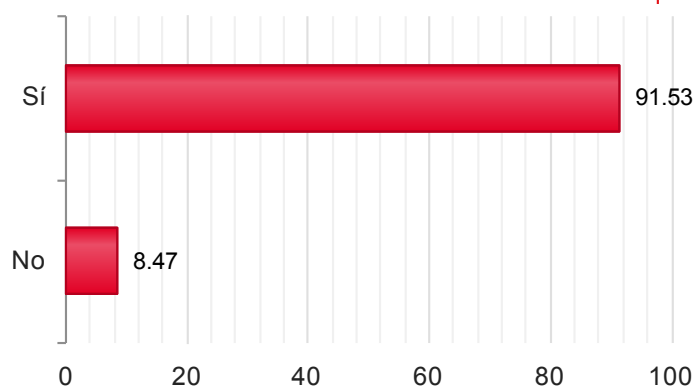

Censo de Votación: 4.979**Mesas Totales: 68****2016**

Censo Escrutado	4.979	100,00%
Mesas Escrutadas	68	100,00%
Votos Emitidos	3.487	70,03%
Votos nulos	7	0,20%
Votos en blanco	38	1,09%
Votos válidos a candidatura	3.442	98,91%

**2016****Candidaturas****Votos**

Sí	3.119	90,62%
No	323	9,38%

Provincia/s: ARABA/ÁLAVA

Censo de Votación: 677

Mesas Totales: 9

2016

Censo Escrutado	677	100,00%
Mesas Escrutadas	9	100,00%
Votos Emitidos	426	62,92%
Votos nulos	5	1,17%
Votos en blanco	8	1,90%
Votos válidos a candidatura	413	98,10%

2016

Candidaturas

Votos

Candidaturas	Votos
Sí	378 91,53%
No	35 8,47%

Provincia/s: BIZKAIA

Censo de Votación: 2.678

Mesas Totales: 34

2016