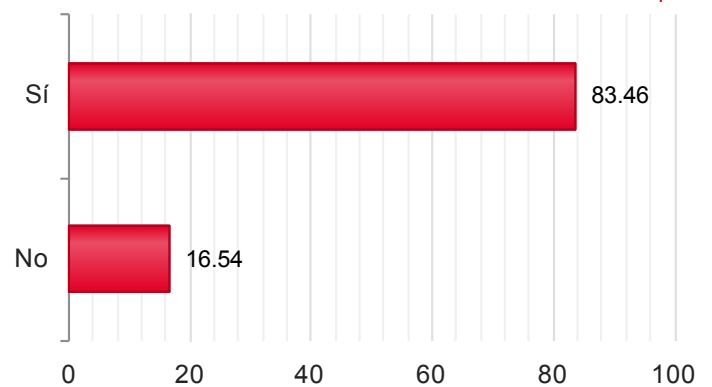

Provincia/s: CORUÑA, A

Censo de Votación: 3.693

Mesas Totales: 67

2016

Censo Escrutado	3.584	97,05%
Mesas Escrutadas	61	91,04%
Votos Emitidos	1.734	48,38%
Votos nulos	5	0,29%
Votos en blanco	23	1,35%
Votos válidos a candidatura	1.675	98,65%

2016

Candidaturas

Votos

Candidaturas	Votos
Sí	1.398 83,46%
No	277 16,54%