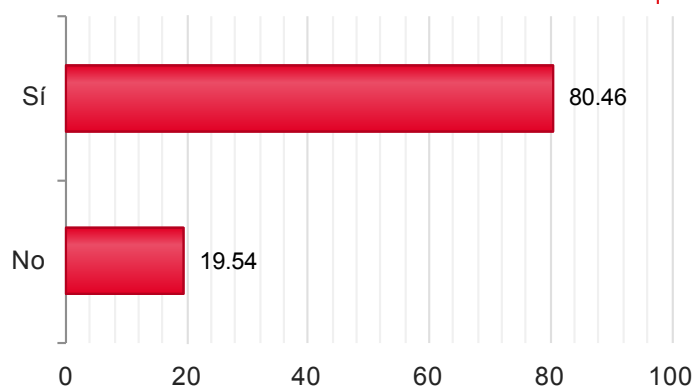

2016

Candidaturas

Votos

Candidaturas	Votos	Porcentaje
Sí	1.350	84,59%
No	246	15,41%

CASTILLA LA MANCHA

Censo de Votación: 11.617

Mesas Totales: 266

2016

Censo Escrutado	11.535	99,29%
Mesas Escrutadas	260	97,74%
Votos Emitidos	6.960	60,34%
Votos nulos	23	0,33%
Votos en blanco	108	1,56%
Votos válidos a candidatura	6.811	98,44%

2016

Candidaturas

Votos

Candidaturas	Votos
Sí	5.480 80,46%
No	1.331 19,54%