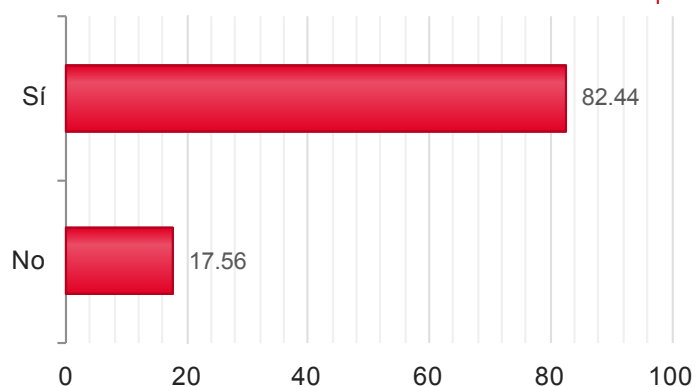

Provincia/s: PALMAS, LAS

Censo de Votación: 2.682

Mesas Totales: 31

2016

Censo Escrutado	2.613	97,43%
Mesas Escrutadas	29	93,55%
Votos Emitidos	1.029	39,38%
Votos nulos	7	0,68%
Votos en blanco	20	1,96%
Votos válidos a candidatura	1.002	98,04%

2016

Candidaturas

Votos

Candidaturas	Votos
Sí	826 82,44%
No	176 17,56%