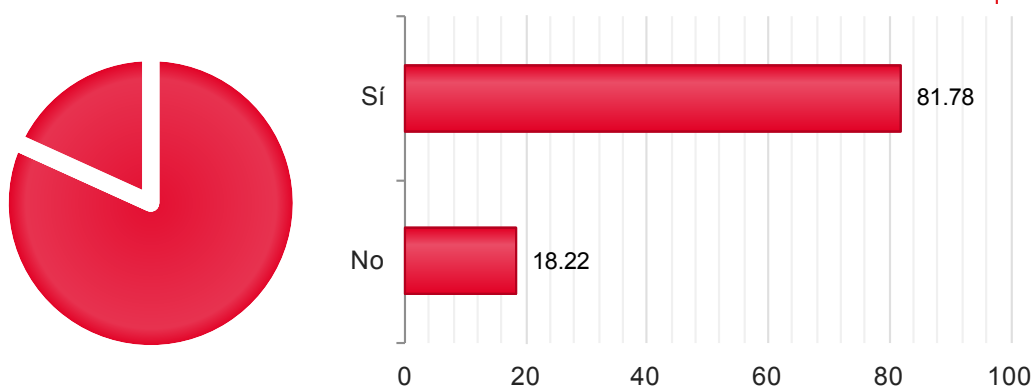

2016

Candidaturas

Votos

Candidaturas	Votos
Sí	3.741 81,88%
No	828 18,12%

Provincia/s: CORUÑA, A

Censo de Votación: 3.693

Mesas Totales: 67

2016

Censo Escrutado	3.584	97,05%
Mesas Escrutadas	61	91,04%
Votos Emitidos	1.734	48,38%
Votos nulos	5	0,29%
Votos en blanco	23	1,35%
Votos válidos a candidatura	1.675	98,65%

2016

Candidaturas

Votos

Candidaturas	Votos
Sí	1.398 83,46%
No	277 16,54%

Provincia/s: LUGO

Censo de Votación: 2.054

Mesas Totales: 52

2016

Censo Escrutado	1.936	94,26%
Mesas Escrutadas	48	92,31%
Votos Emitidos	1.023	52,84%
Votos nulos	0	0,00%
Votos en blanco	13	1,27%
Votos válidos a candidatura	1.010	98,73%