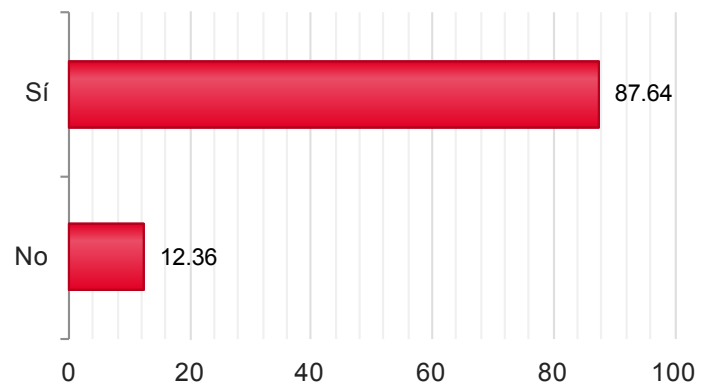

CEUTA

Censo de Votación: 221

Mesas Totales: 1

2016

Censo Escrutado	221	100,00%
Mesas Escrutadas	1	100,00%
Votos Emitidos	90	40,72%
Votos nulos	1	1,11%
Votos en blanco	0	0,00%
Votos válidos a candidatura	89	100,00%

2016

Candidaturas

Votos

Sí	78	87,64%
No	11	12,36%