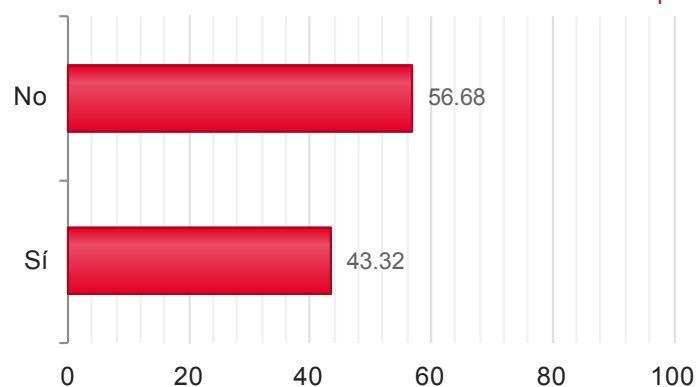

2016

Candidaturas

Votos

Candidaturas	Votos
Sí	3.053 73,96%
No	1.075 26,04%

ARAGON**Censo de Votación: 7.881****Mesas Totales: 212****2016**

Censo Escrutado	7.771	98,60%
Mesas Escrutadas	204	96,23%
Votos Emitidos	4.069	52,36%
Votos nulos	7	0,17%
Votos en blanco	73	1,80%
Votos válidos a candidatura	3.989	98,20%

**2016****Candidaturas****Votos**

Candidaturas	Votos
Sí	2.539 63,65%
No	1.450 36,35%

Provincia/s: HUESCA

Censo de Votación: 1.529

Mesas Totales: 14

2016

Censo Escrutado	1.529	100,00%
Mesas Escrutadas	14	100,00%
Votos Emitidos	795	51,99%
Votos nulos	0	0,00%
Votos en blanco	24	3,02%
Votos válidos a candidatura	771	96,98%