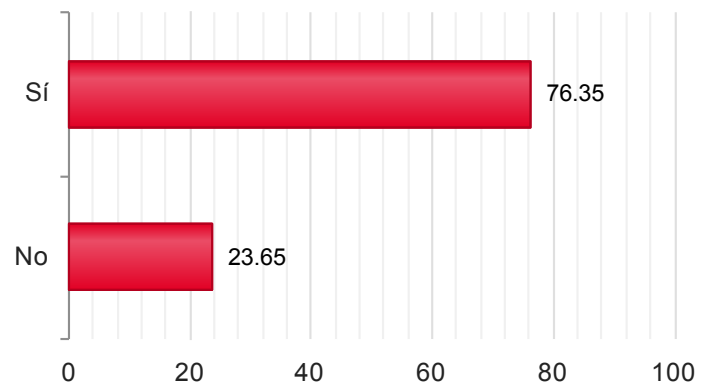

2016

Candidaturas

Votos

Sí	1.476	80,13%
No	366	19,87%

Provincia/s: CÓRDOBA

Censo de Votación: 3.906

Mesas Totales: 76

2016

Censo Escrutado	3.854	98,69%
Mesas Escrutadas	74	97,37%
Votos Emitidos	2.045	53,06%
Votos nulos	3	0,15%
Votos en blanco	29	1,42%
Votos válidos a candidatura	2.013	98,58%

2016

Candidaturas

Votos

Candidaturas	Votos
Sí	1.537 76,35%
No	476 23,65%