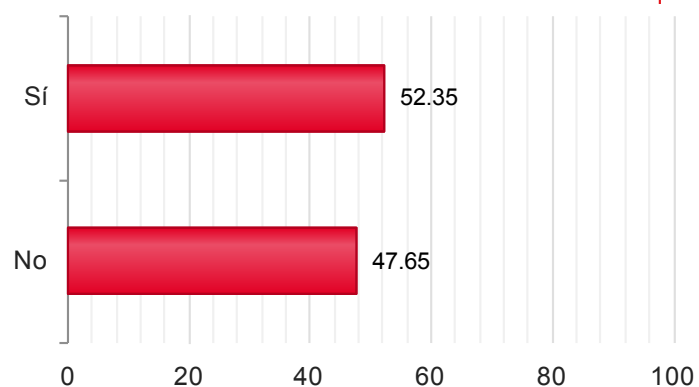

Provincia/s: PALENCIA

Censo de Votación: 708

Mesas Totales: 16

2016

Censo Escrutado	708	100,00%
Mesas Escrutadas	16	100,00%
Votos Emitidos	348	49,15%
Votos nulos	3	0,86%
Votos en blanco	5	1,45%
Votos válidos a candidatura	340	98,55%

2016

Candidaturas

Votos

Sí	178	52,35%
No	162	47,65%