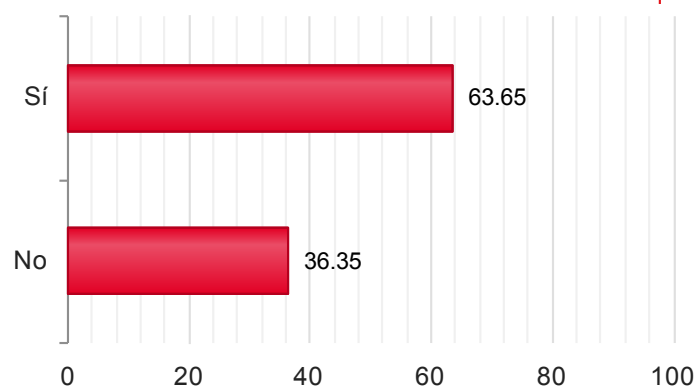

ARAGON

Censo de Votación: 7.881

Mesas Totales: 212

2016

Censo Escrutado	7.771	98,60%
Mesas Escrutadas	204	96,23%
Votos Emitidos	4.069	52,36%
Votos nulos	7	0,17%
Votos en blanco	73	1,80%
Votos válidos a candidatura	3.989	98,20%

2016

Candidaturas

Votos

Candidaturas	Votos
Sí	2.539 63,65%
No	1.450 36,35%