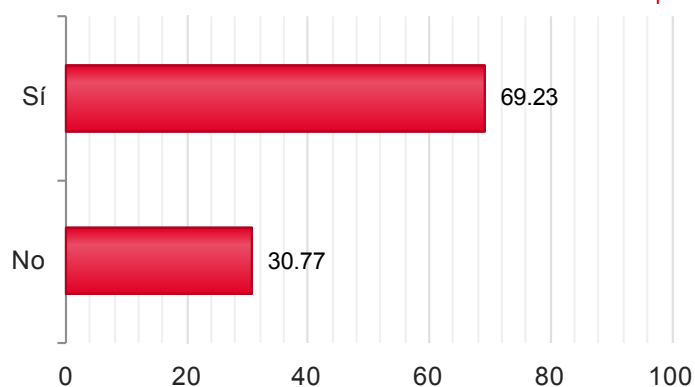

2016

Candidaturas

Votos

Sí	2.836	76,11%
No	890	23,89%

Provincia/s: HUELVA

Censo de Votación: 3.368

Mesas Totales: 60

2016

Censo Escrutado	3.368	100,00%
Mesas Escrutadas	60	100,00%
Votos Emitidos	1.837	54,54%
Votos nulos	9	0,49%
Votos en blanco	54	3,01%
Votos válidos a candidatura	1.742	96,99%

2016

Candidaturas

Votos

Candidaturas	Votos
Sí	1.206 69,23%
No	536 30,77%