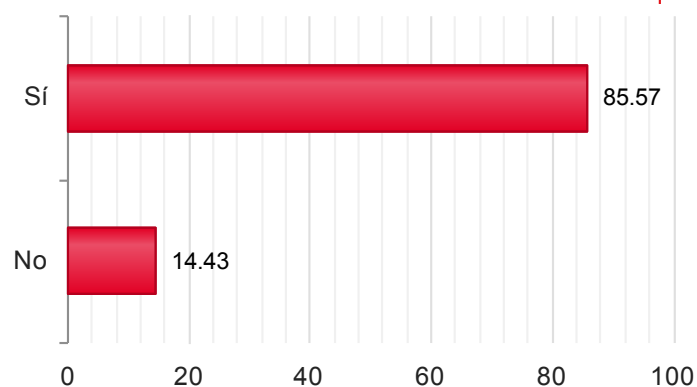

Provincia/s: JAÉN

Censo de Votación: 6.477

Mesas Totales: 97

2016

Censo Escrutado	6.370	98,35%
Mesas Escrutadas	95	97,94%
Votos Emitidos	3.568	56,01%
Votos nulos	7	0,20%
Votos en blanco	36	1,01%
Votos válidos a candidatura	3.525	98,99%

2016

Candidaturas

Votos

Candidaturas	Votos
Sí	2.276 64,57%
No	1.249 35,43%

Provincia/s: MÁLAGA

Censo de Votación: 5.775

Mesas Totales: 83

2016

Censo Escrutado	5.775	100,00%
Mesas Escrutadas	83	100,00%
Votos Emitidos	2.798	48,45%
Votos nulos	17	0,61%
Votos en blanco	47	1,70%
Votos válidos a candidatura	2.716	98,30%

2016

Candidaturas

Votos

Candidaturas	Votos
Sí	2.324 85,57%
No	392 14,43%