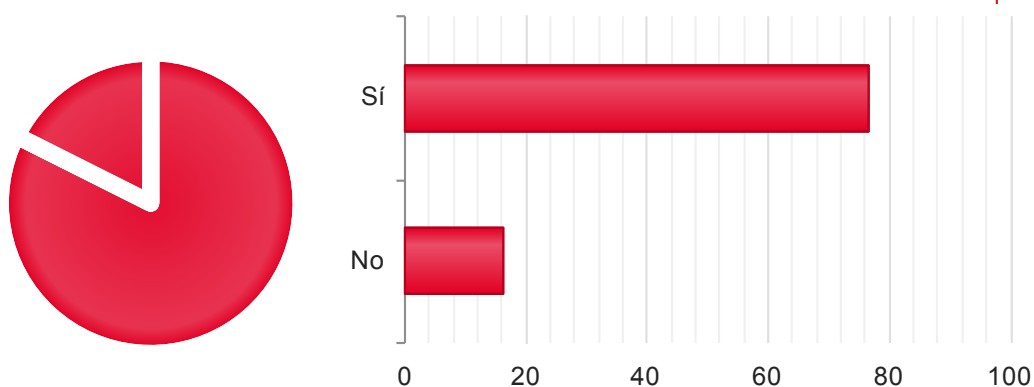

Provincia/s: ÁVILA

Censo de Votación: 1.028

Mesas Totales: 25

2016

Censo Escrutado	1.028	100,00%
Mesas Escrutadas	25	100,00%
Votos Emitidos	674	65,56%
Votos nulos	2	0,30%
Votos en blanco	7	1,04%
Votos válidos a candidatura	665	98,96%

2016

Candidaturas

Votos

Sí	548	82,41%
No	117	17,59%