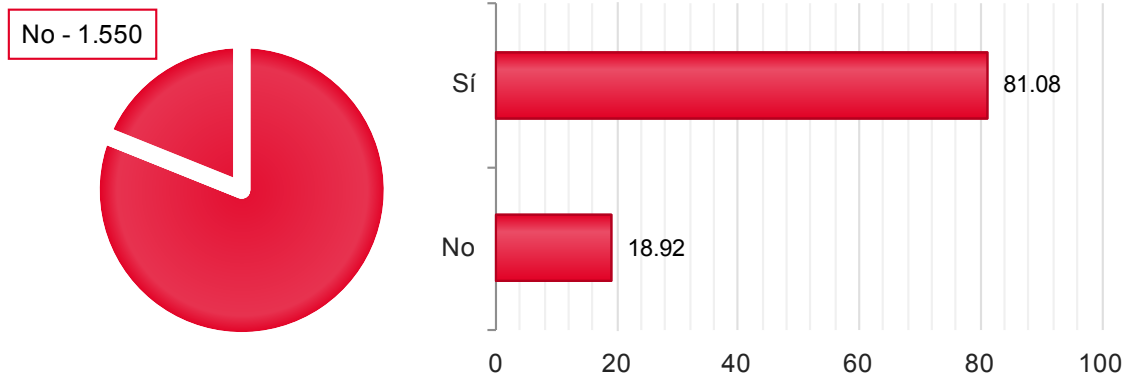

PAIS VALENCIANO

Censo de Votación: 16.669

Mesas Totales: 285

2016

Censo Escrutado	14.023	84,13%
Mesas Escrutadas	220	77,19%
Votos Emitidos	8.348	59,53%
Votos nulos	32	0,38%
Votos en blanco	115	1,38%
Votos válidos a candidatura	8.194	98,62%

2016

Candidaturas

Votos

Sí	6.644	81,08%
No	1.550	18,92%