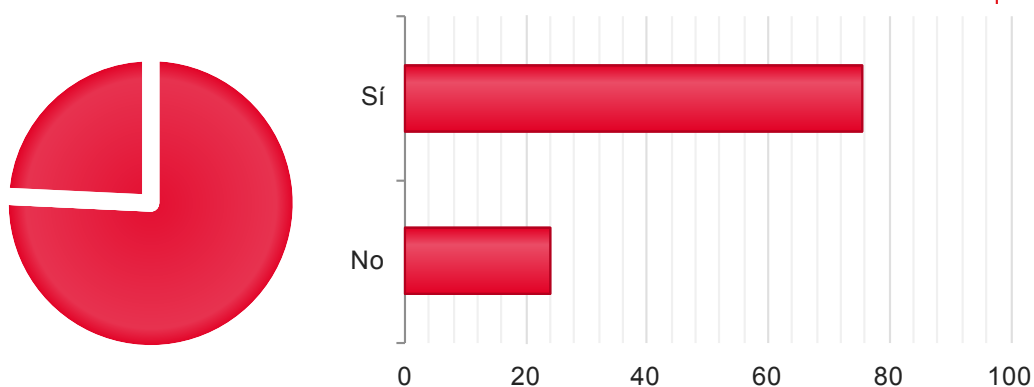

Provincia/s: ASTURIAS

Censo de Votación: 7.776

Mesas Totales: 72

2016

Censo Escrutado	7.752	99,69%
Mesas Escrutadas	71	98,61%
Votos Emitidos	3.947	50,92%
Votos nulos	27	0,68%
Votos en blanco	60	1,53%
Votos válidos a candidatura	3.860	98,47%

2016

Candidaturas

Votos

Sí	2.924	75,75%
No	936	24,25%