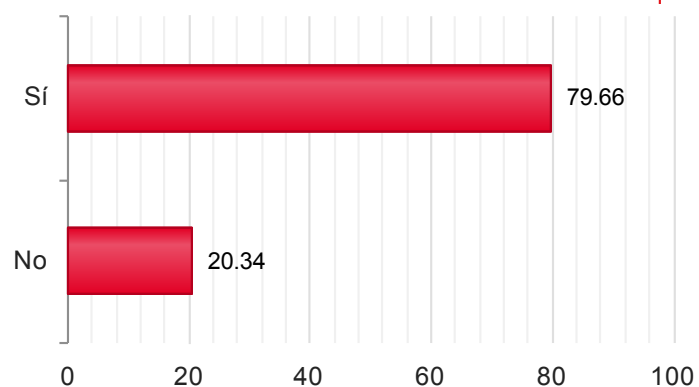

Provincia/s: CASTELLÓN/CASTELLÓ

Censo de Votación: 2.090

Mesas Totales: 48

2016

Censo Escrutado	2.030	97,13%
Mesas Escrutadas	44	91,67%
Votos Emitidos	1.094	53,89%
Votos nulos	8	0,73%
Votos en blanco	19	1,75%
Votos válidos a candidatura	1.067	98,25%

2016

Candidaturas

Votos

Candidaturas	Votos
Sí	850 79,66%
No	217 20,34%