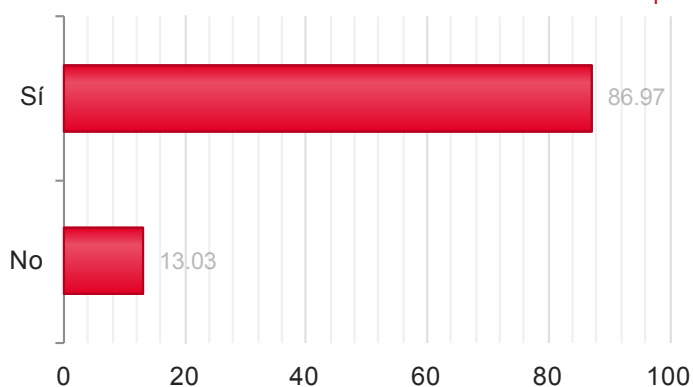

2016

Candidaturas

Votos

Candidaturas	Votos
Sí	826 82,44%
No	176 17,56%

Provincia/s: SANTA CRUZ DE TENERIFE

Censo de Votación: 3.469

Mesas Totales: 50

2016

Censo Escrutado	3.092	89,13%
Mesas Escrutadas	37	74,00%
Votos Emitidos	1.499	48,48%
Votos nulos	2	0,13%
Votos en blanco	31	2,07%
Votos válidos a candidatura	1.466	97,93%

2016

Candidaturas

Votos

Candidaturas	Votos
Sí	1.275 86,97%
No	191 13,03%