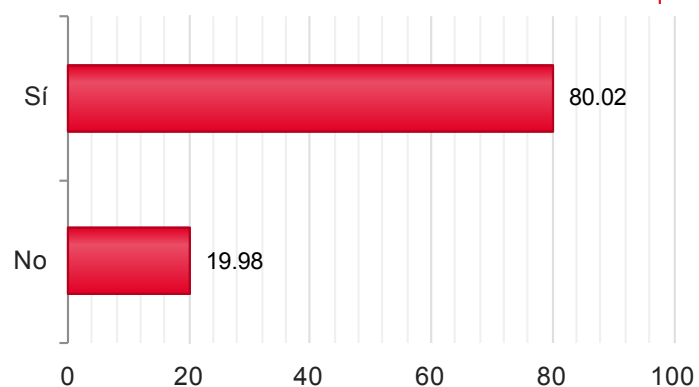

2016

Candidaturas

Votos

Sí	6.644	81,08%
No	1.550	18,92%

Provincia/s: ALICANTE/ALACANT

Censo de Votación: 5.566

Mesas Totales: 69

2016

Censo Escrutado	5.561	99,91%
Mesas Escrutadas	68	98,55%
Votos Emitidos	3.090	55,57%
Votos nulos	13	0,42%
Votos en blanco	44	1,43%
Votos válidos a candidatura	3.033	98,57%

2016

Candidaturas

Votos

Candidaturas	Votos
Sí	2.427 80,02%
No	606 19,98%