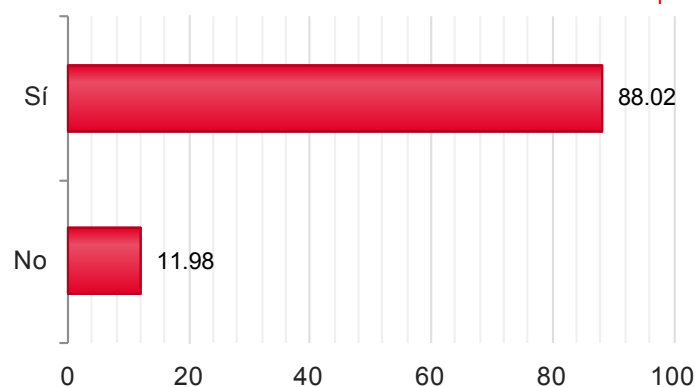

ANDALUCIA

Censo de Votación: 45.124

Mesas Totales: 666

2016

Censo Escrutado	44.723	99,11%
Mesas Escrutadas	646	97,00%
Votos Emitidos	22.343	49,96%
Votos nulos	89	0,40%
Votos en blanco	415	1,87%
Votos válidos a candidatura	21.789	98,13%

2016

Candidaturas

Votos

Candidaturas	Votos
Sí	16.553 75,97%
No	5.236 24,03%

Provincia/s: ALMERÍA

Censo de Votación: 4.612

Mesas Totales: 65

2016

Censo Escrutado	4.614	100,00%
Mesas Escrutadas	65	100,00%
Votos Emitidos	2.175	47,14%
Votos nulos	8	0,37%
Votos en blanco	38	1,75%
Votos válidos a candidatura	2.129	98,25%

2016

Candidaturas

Votos

Candidaturas	Votos
Sí	1.874 88,02%
No	255 11,98%