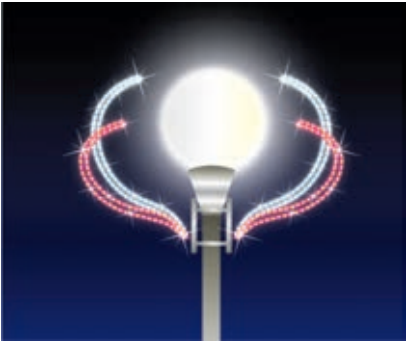

Argus

Cross Street

15411.B2 GLOBE / LANTERN
H 0,75m x L 1,15m - P 24W