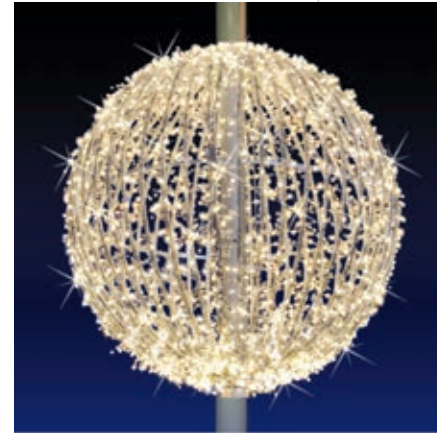

Cross Street

Pole Mount

3D Ball

124001.B2.WW POLE MOUNT
 ø 0,70m - P 36W ø 0,90m - P 54W
 ø 1,20m - P 90W

124001.B2.WH POLE MOUNT
 ø 0,70m - P 36W ø 0,90m - P 54W
 ø 1,20m - P 90W

124001.CR.B2.WW POLE MOUNT
 ø 0,70m - P 36W ø 0,90m - P 54W
 ø 1,20m - P 90W