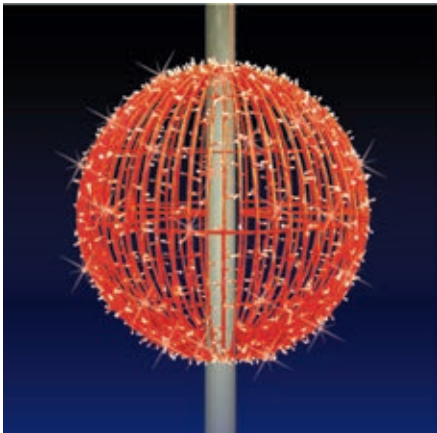

Cross Street

Pole Mount

3D Ball

124001.B2.WW POLE MOUNT
 ø 0,70m - P 36W ø 0,90m - P 54W
 ø 1,20m - P 90W

124001.B2.WH POLE MOUNT
 ø 0,70m - P 36W ø 0,90m - P 54W
 ø 1,20m - P 90W

124001.CR.B2.WW POLE MOUNT
 ø 0,70m - P 36W ø 0,90m - P 54W
 ø 1,20m - P 90W