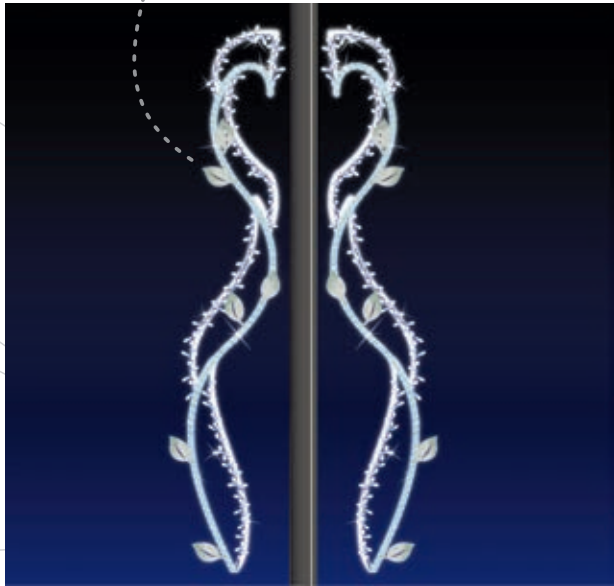

Morpheus

Cross Street

15321.A2 CROSS STREET
L 4,40m x H 0,40m - P 30W

15322.B2 POLE MOUNT
H 2,20m x L 0,40m - P 15W

15322.B2.01 POLE MOUNT
H 2,20m x L 0,40m - P 15W

15322.B2.02 POLE MOUNT
H 2,20m x L 0,40m - P 15W