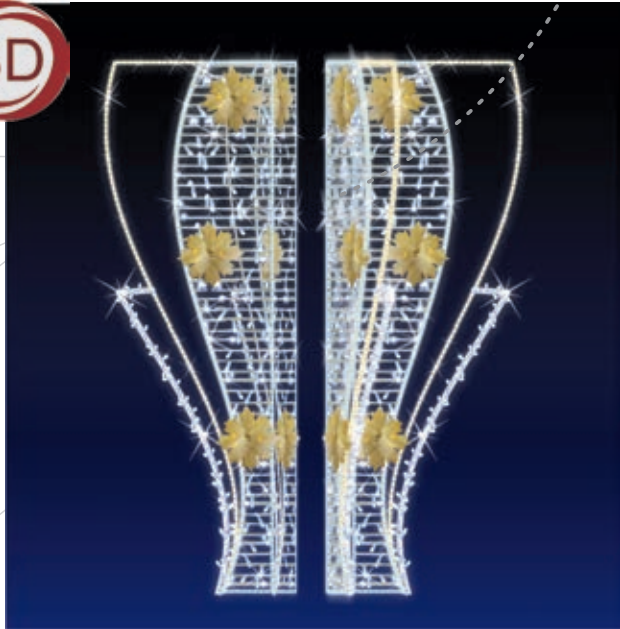

15143.B2.02 POLE MOUNT
H 1,50m x L 0,50m - P 30W
H 2,20m x L 0,70m - P 48W

15144.A2 CROSS STREET
L 3,00m x H 0,50m - P 60W
L 4,40m x H 0,70m - P 96W

Hephaestus

Cross Street

15145.B2 GLOBE / LANTERN
H 1,10m x L 1,45m - P 33W