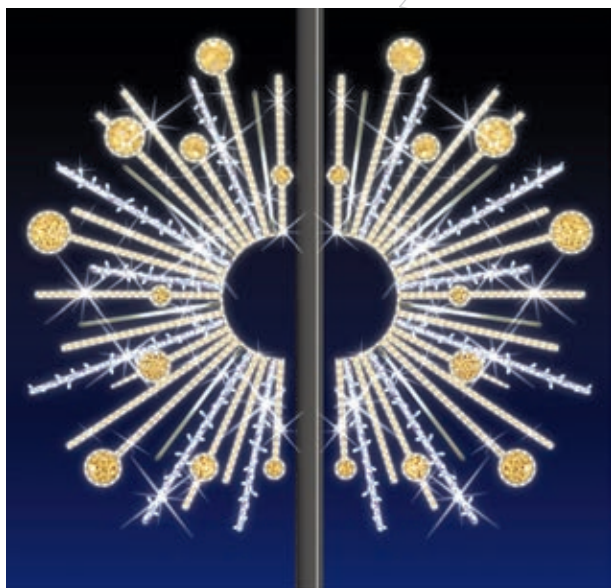

Helios

15100.B2 POLE MOUNT
H 2,20m x L 1,20m - P 92W

15100.B2.01 POLE MOUNT
H 2,20m x L 1,20m - P 92W

15100.B2.02 POLE MOUNT
H 2,20m x L 1,20m - P 92W

15101.A2 CROSS STREET
L 5,00m x H 1,50m - P 134W

Helios