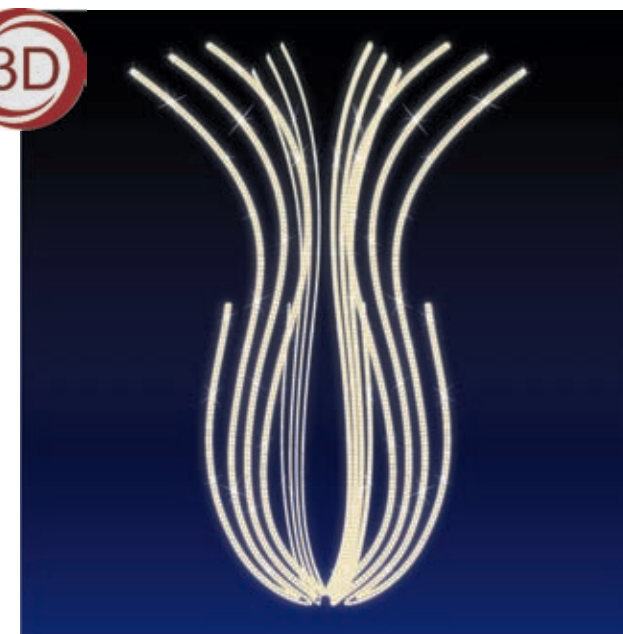

15219.A2 CROSS STREET
L 3,00 m x H 0,55 m - P 48W
L 4,40 m x H 0,75 m - P 72W

Daphnes

Cross Street

15220.A2 CROSS STREET
L 4,40 m x H 0,75 m - P 90W

15221.A2 2D SUSPENSION
H 0,60 m x L 1,60 m - P 18W

15222.B2 GLOBE / LANTERN
H 1,15 m x L 1,30 m - P 36W