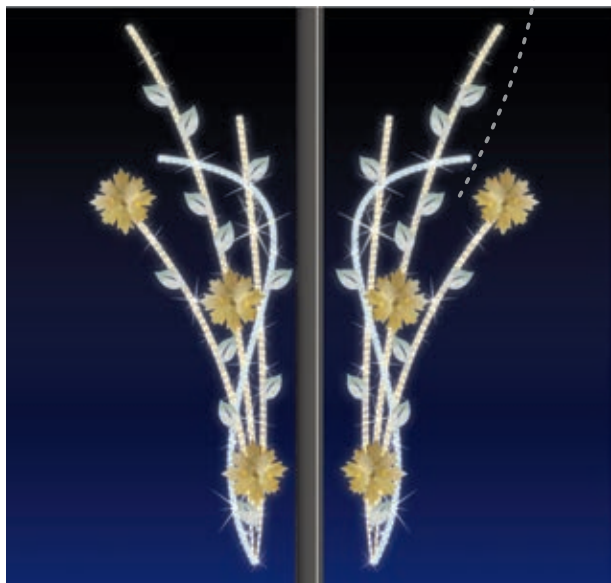

Pole Mount

IP66-68
OUTDOOR RATED MOTIFS

Eros

15136.B2 POLE MOUNT
H 1,50m x L 0,60m - P 21W
H 2,20m x L 0,90m - P 33W

15136.B2.01 POLE MOUNT
H 1,50m x L 0,60m - P 21W
H 2,20m x L 0,90m - P 33W

15136.B2.02 POLE MOUNT
H 1,50m x L 0,60m - P 21W
H 2,20m x L 0,90m - P 33W