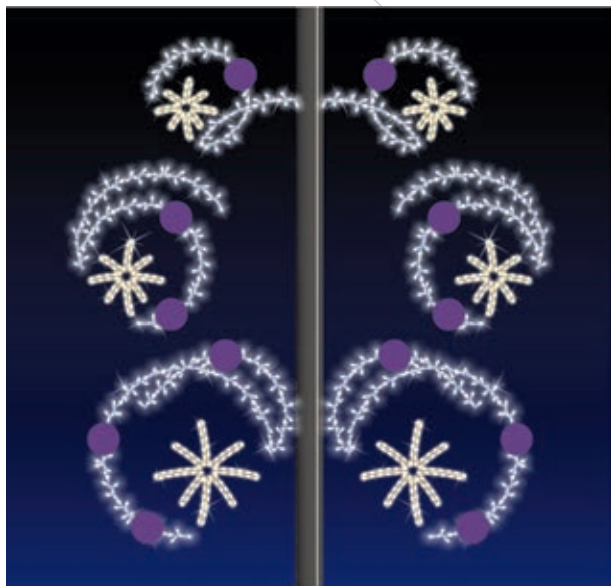

15225.B2.01 POLE MOUNT
H 1,50m x L 0,70m - P 26W
H 2,20m x L 1,00m - P 39W

15225.B2.02 POLE MOUNT
H 1,50m x L 0,70m - P 26W
H 2,20m x L 1,00m - P 39W