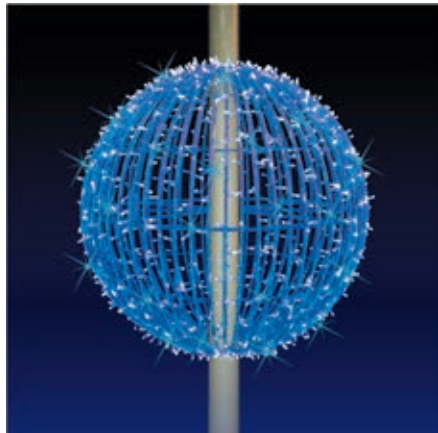

124001.B2.BL POLE MOUNT
ø 0,70m - P 36W   ø 0,90m - P 54W
ø 1,20m - P 90W