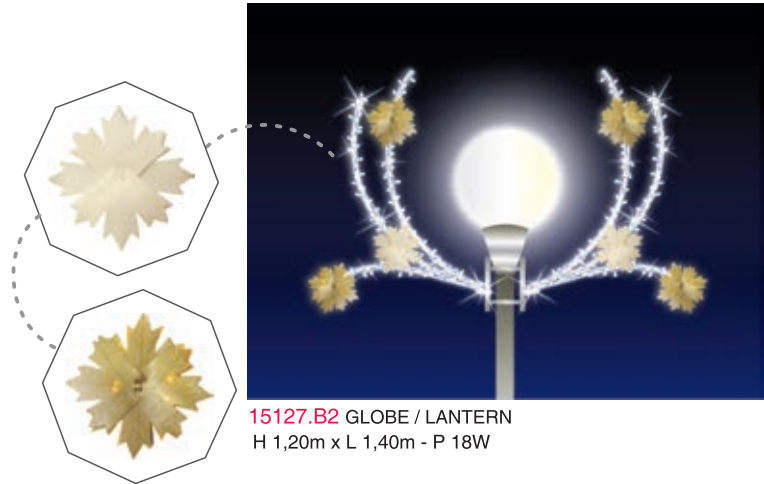

Hecate

Cross Street