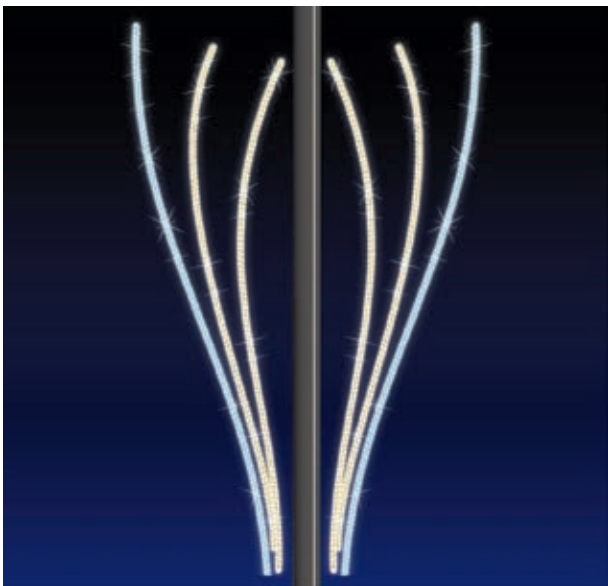

15211.B2.01 POLE MOUNT
H 1,50m x L 0,50m - P 21W
H 2,20m x L 0,70m - P 30W

15211.B2.02 POLE MOUNT
H 1,50m x L 0,50m - P 21W
H 2,20m x L 0,70m - P 30W