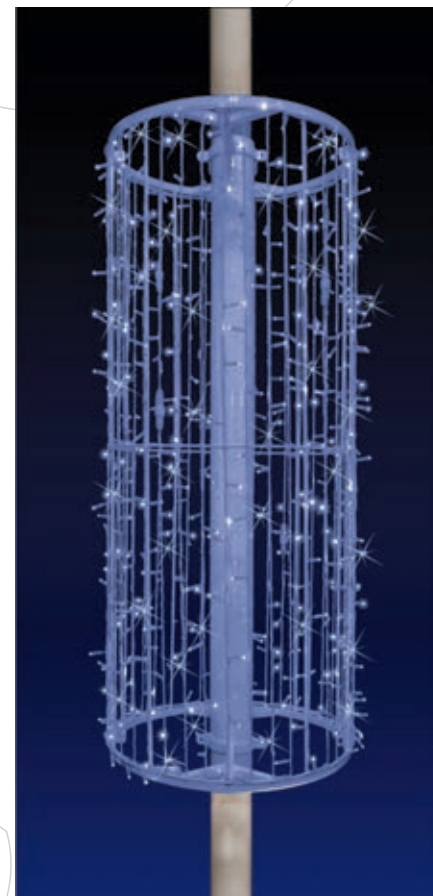

POLE MOUNT & CROSS STREET MOTIFS

**DIVE INTO THE FUTURE AND DISCOVER
OUR IP68 WATERPROOF WORLD...**

Pole Mount

IP66-68
OUTDOOR RATED MOTIFS

3D Cylinder

15080.B2.WW POLE MOUNT
H 1,50m Ø 0,60m - P 54W
H 3,00m Ø 0,60m - P 108W
H 3,00m Ø 1,20m - P 216W

15080.B2.WH POLE MOUNT
H 1,50m Ø 0,60m - P 54W
H 3,00m Ø 0,60m - P 108W
H 3,00m Ø 1,20m - P 216W

15080.B2.RE POLE MOUNT
H 1,50m Ø 0,60m - P 54W
H 3,00m Ø 0,60m - P 108W
H 3,00m Ø 1,20m - P 216W

15080.B2.BL POLE MOUNT
H 1,50m Ø 0,60m - P 54W
H 3,00m Ø 0,60m - P 108W
H 3,00m Ø 1,20m - P 216W