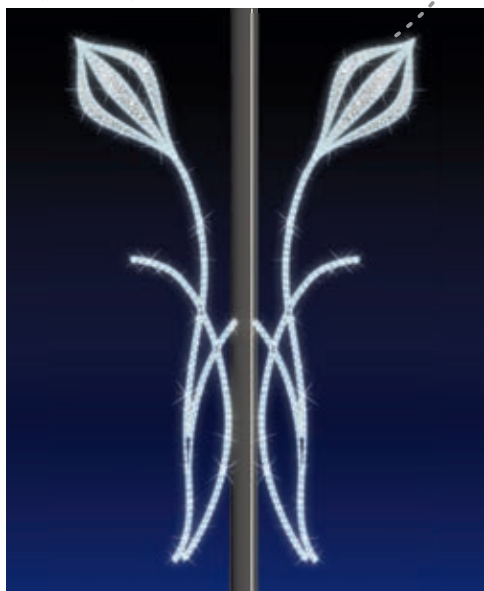

15334.B2.01 POLE MOUNT   **15334.B2.02** POLE MOUNT
H 1,50m x L 0,45m - P 18W   H 1,50m x L 0,45m - P 18W
H 2,20m x L 0,65m - P 24W   H 2,20m x L 0,65m - P 24W