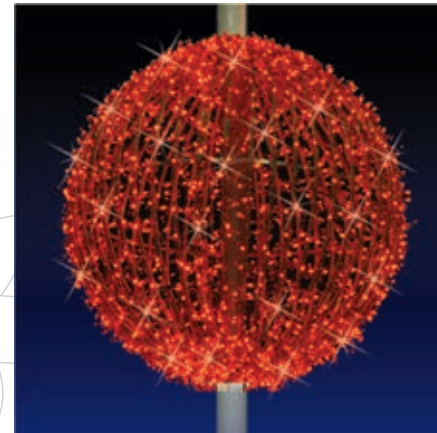

124001.CR.B2.RE POLE MOUNT
ø 0,70m - P 36W   ø 0,90m - P 54W
ø 1,20m - P 90W