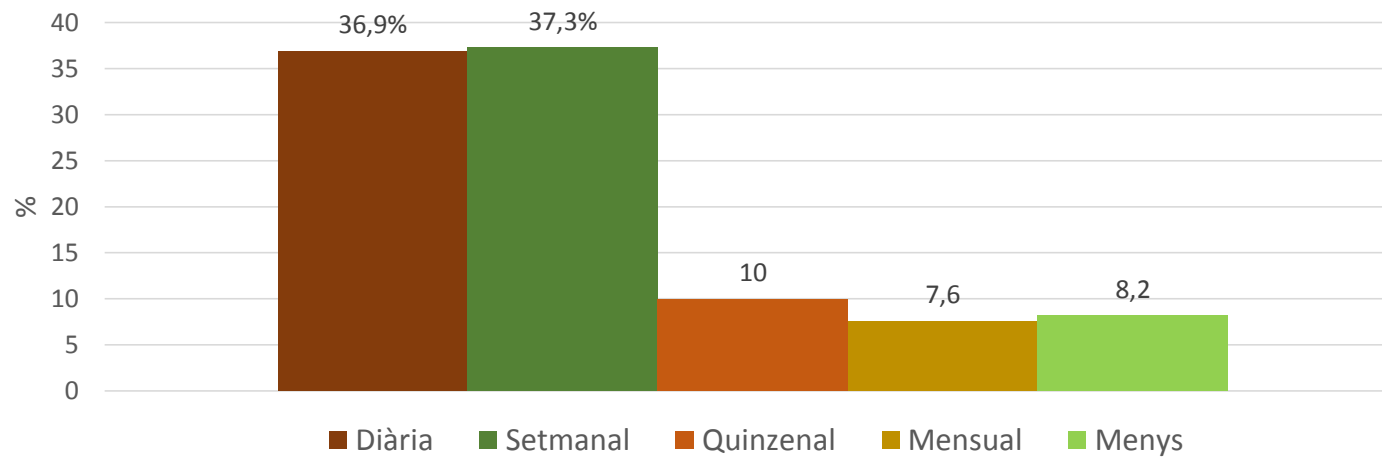

# FITXA TÈCNICA

- **Àmbit:** Ciutat de València
- **Univers:** Població de 18 i més anys empadronats a la ciutat; 660.822 persones
- **Tamany de la mostra:**
  - Teòrica: 2.300 entrevistes
  - Real: 2.301 entrevistes
- **Metodologia:**
  - Entrevista personal al carrer
- **Disseny mostral:**
  - Aleatori per quotes de sexe, edat i relació amb l'activitat econòmica per Districte
  - Distribució a proporcional
  - Ponderació per tamany poblacional del barri

# FITXA TÈCNICA

- **Punts de mostreig. 287 adreces aleatòries**
- **Recorregut de camp per tots els barris**
- **Error teòric mostreig per a la ciutat. 2%**
- **Error real mostreig per a la ciutat. 2%**
- **Error teòric per als districtes. Entre 8,2% (Dt 10) i 10% (Dt 17)**
- **Treball de camp:**
  - **Data: desembre/2017 –febrer/2018**
  - **Empresa: SONMERCA SL**

## ESPAIS VERDS DE LA CIUTAT

P1 L'últim any ha anat a un parc, jardí o espai verd de la ciutat?

P2 Amb quina freqüència hi acostuma a anar?

ESPais VERDS  
DE LA CIUTAT

P1. L'últim any ha anat a un parc, jardí o espai verd de la ciutat?. Si