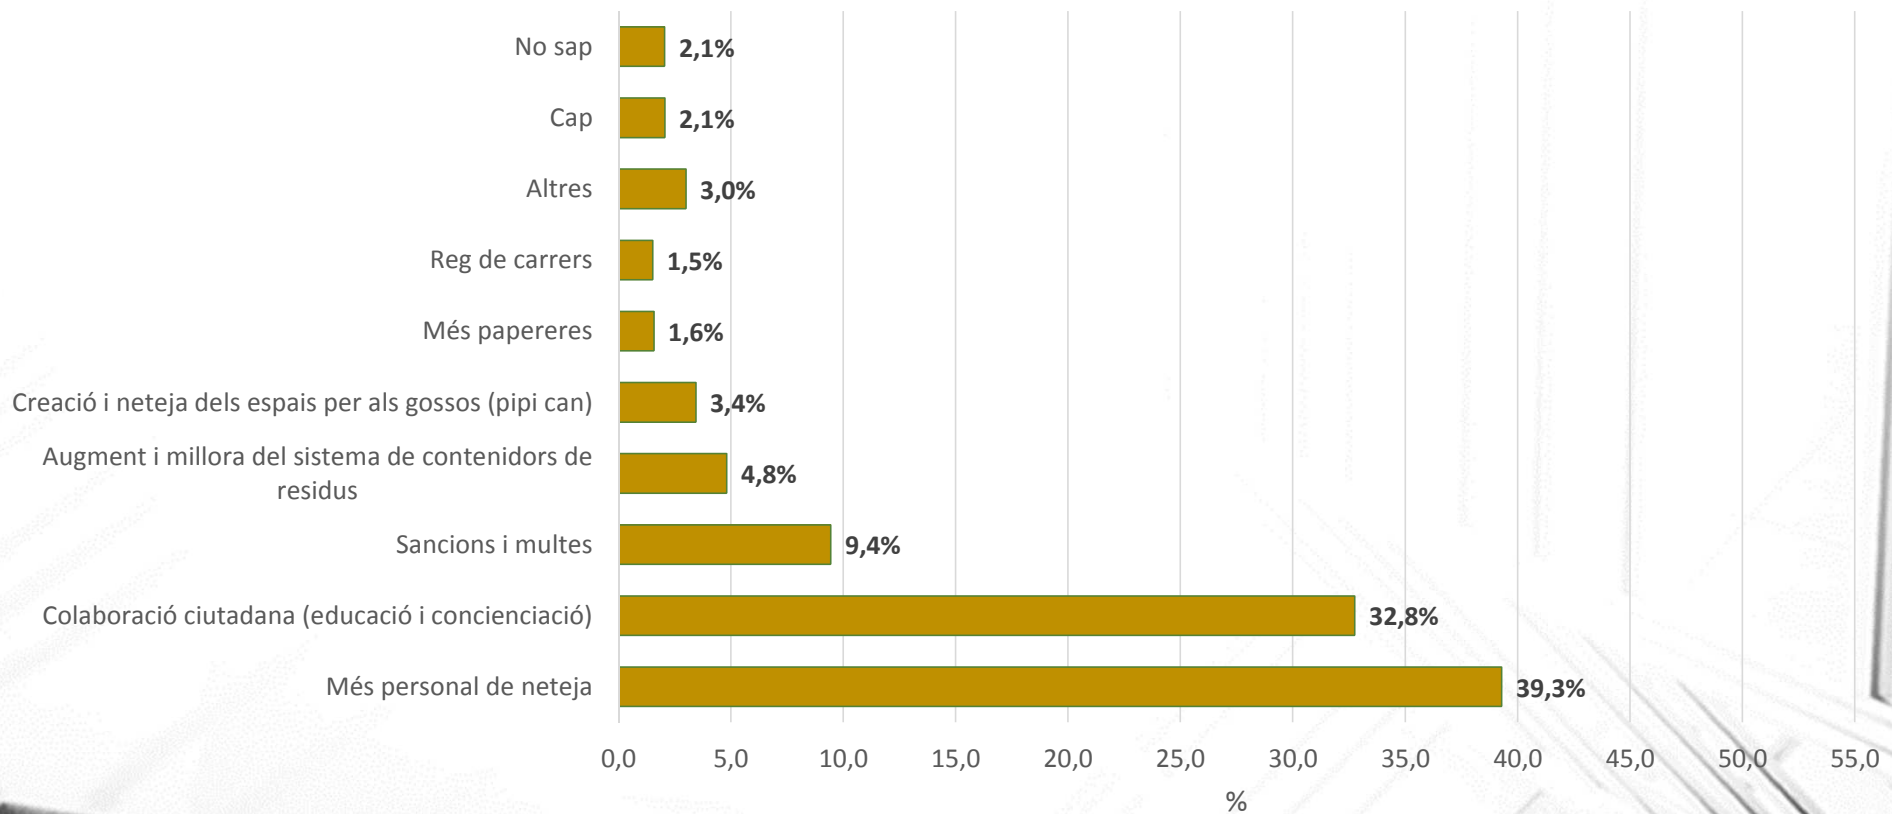

### P15 Grau d'interés respecte a les propostes d'actuació. Mitjanes (sobre 10)

P16 Personalment creu que li afecta el escalfament global?

**NETEJA**

**P18 Quin creu que és l'aspecte més important a millorar pel que fa al manteniment i neteja al conjunt de la ciutat?**