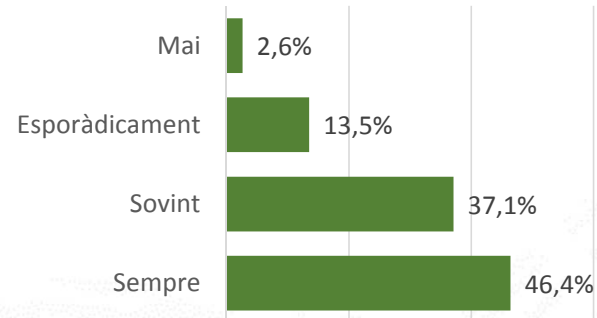

P12 Sobre els temes medi-ambientals de la ciutat, podria dir quins són els que més li preocupen dels següents?

P13 Comportaments que poden tindre relació amb el medi ambient. Amb quina freqüència els realitza?

Deixar d'utilitzar el cotxe per raons mediambientals

Utilitzar els contenidors de reciclatge

Reduir el consum d'electricitat/gas

Utilització dels punts nets per a desfer-se dels aparells elèctrics

Reduir el consum de l'aigua