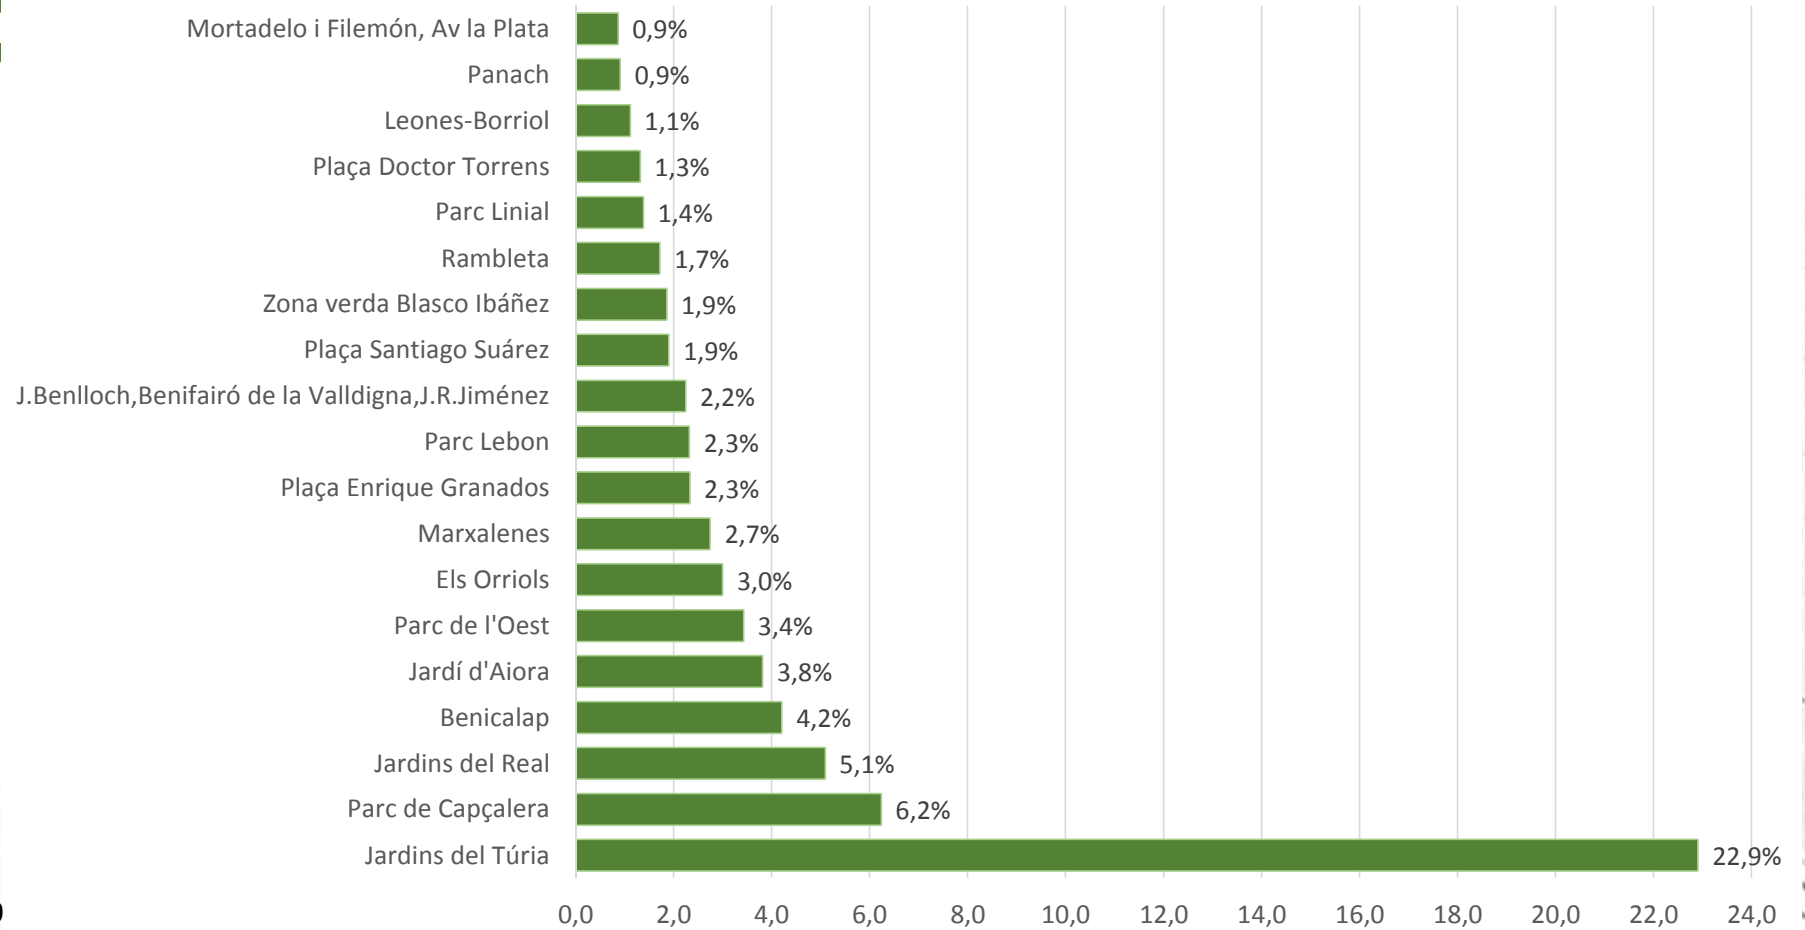

Mitjana= 76,7%

**ESPais VERDS  
DE LA CIUTAT**

**P3 Quan va a un parc, jardí o espai verd, que hi acostuma a fer?**

**ESPais VERDS  
DE LA CIUTAT**

**P4 Qualifique (0-10) l'últim espai verd on va estar**

**ESP AIS VERDS  
DE LA CIUTAT**

Mitjana de la ciutat  
7,5

**ESPAIS VERDS  
DE LA CIUTAT**

**P 4. A quin va anar l'última vegada?. Espais verds amb més percentatge d'usuaries**

**ESPAIS VERDS  
 DE LA CIUTAT**
**P 4. A quin va anar l'última vegada?. Espais verds amb més percentatge d'usuaris**