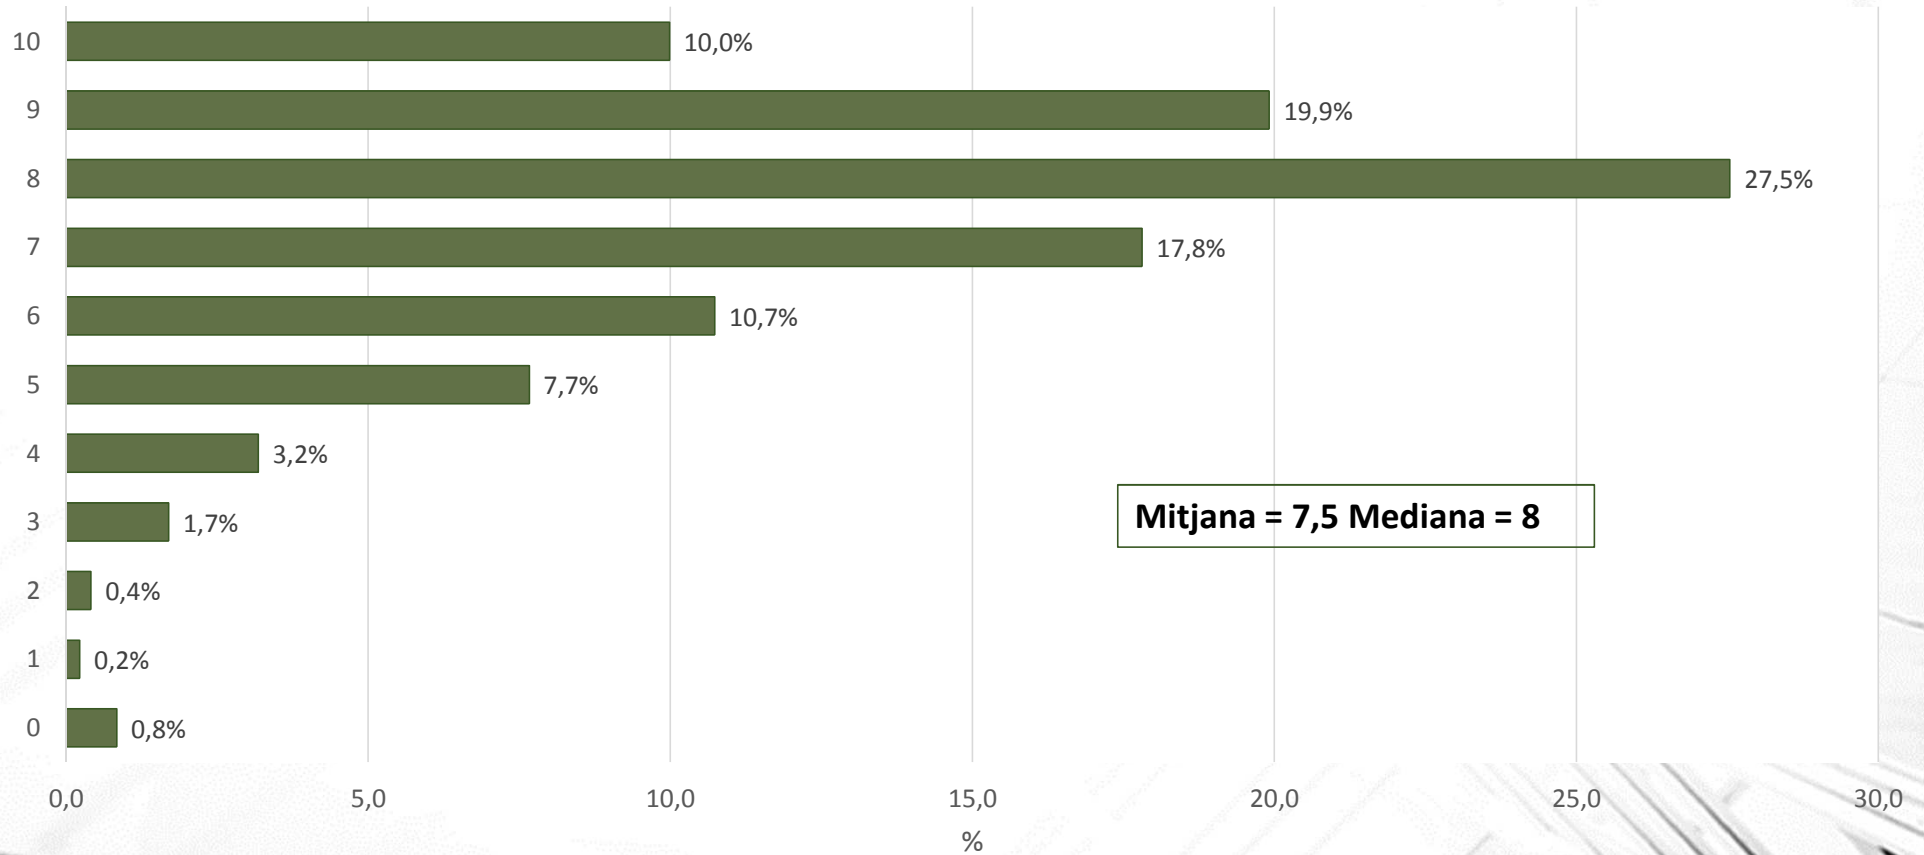

Mitjana= 76,7%

**ESPais VERDS  
DE LA CIUTAT**

**P3 Quan va a un parc, jardí o espai verd, que hi acostuma a fer?**

**ESPais VERDS  
DE LA CIUTAT**

**P4 Qualifique (0-10) l'últim espai verd on va estar**

**ESP AIS VERDS  
DE LA CIUTAT**

Mitjana de la ciutat  
7,5

**ESPAIS VERDS  
DE LA CIUTAT**

**P 4. A quin va anar l'última vegada?. Espais verds amb més percentatge d'usuaries**

**ESPAIS VERDS  
 DE LA CIUTAT**
**P 4. A quin va anar l'última vegada?. Espais verds amb més percentatge d'usuaris**