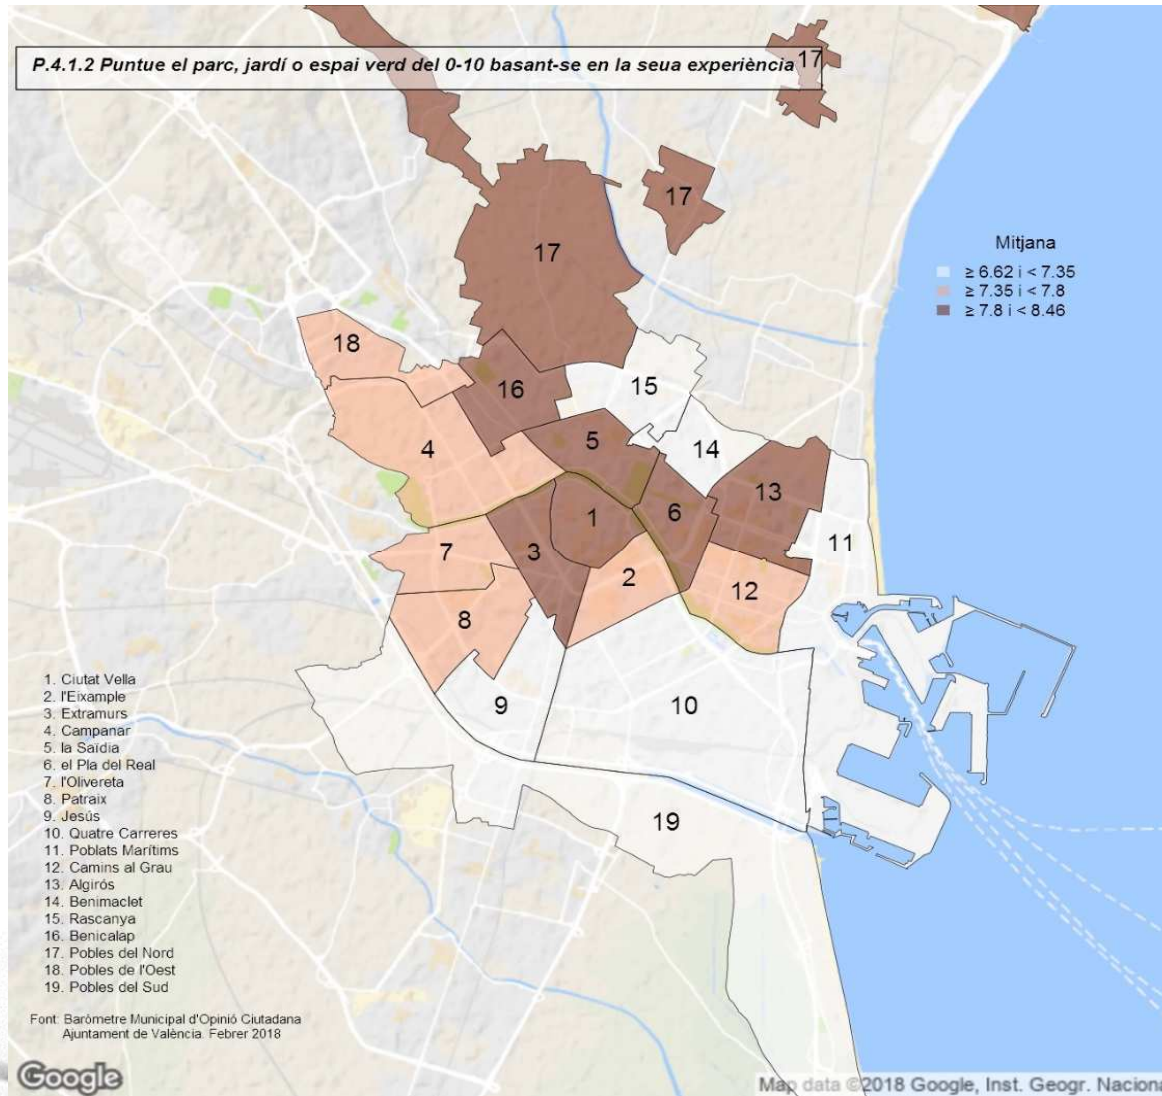

Mitjana= 76,7%

**ESPais VERDS  
DE LA CIUTAT**

**P3 Quan va a un parc, jardí o espai verd, que hi acostuma a fer?**

**ESPais VERDS  
DE LA CIUTAT**

**P4 Qualifique (0-10) l'últim espai verd on va estar**

**ESP AIS VERDS  
DE LA CIUTAT**

Mitjana de la ciutat  
7,5

**ESPAIS VERDS  
DE LA CIUTAT**

**P 4. A quin va anar l'última vegada?. Espais verds amb més percentatge d'usuaries**

**ESPAIS VERDS  
 DE LA CIUTAT**
**P 4. A quin va anar l'última vegada?. Espais verds amb més percentatge d'usuaris**