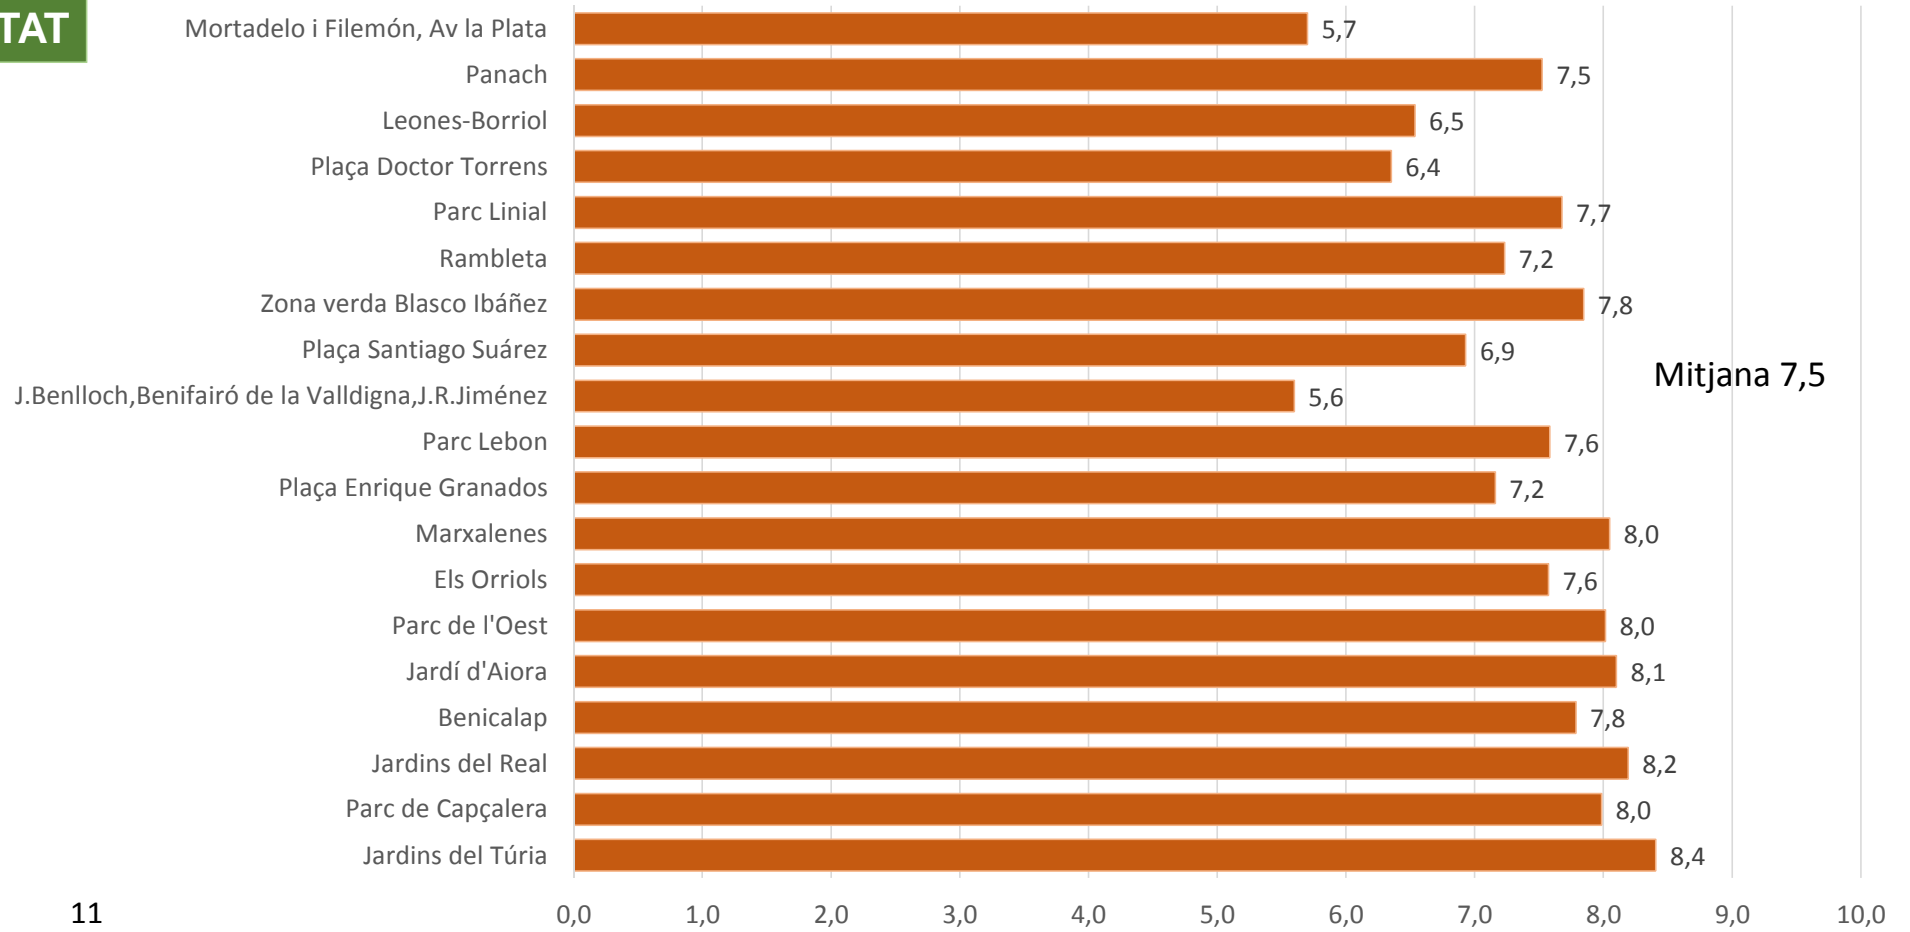

**ESPais VERDS
DE LA CIUTAT**

P 4. A quin va anar l'última vegada?. Puntuació de les persones usuàries