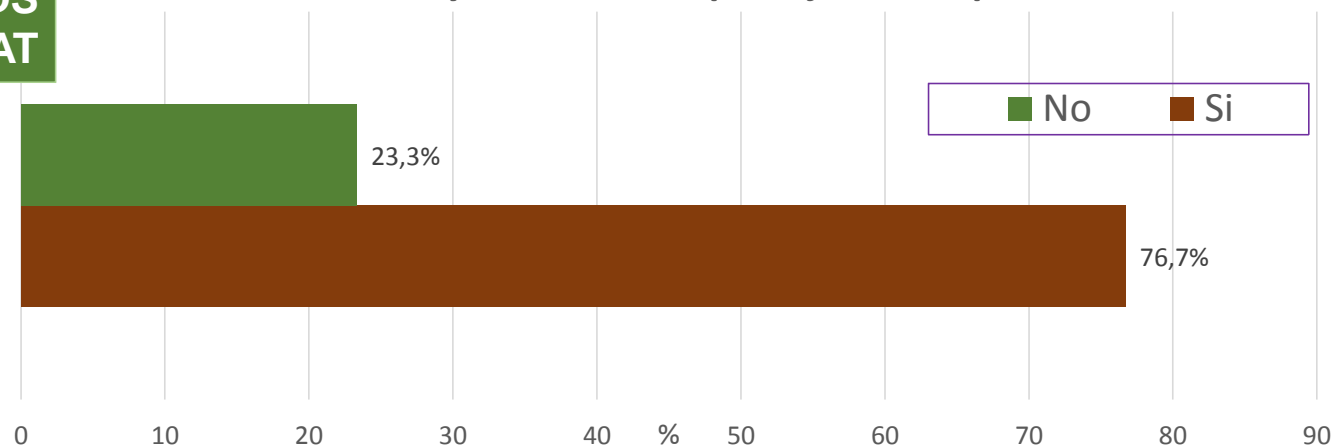

ESPAIS VERDS DE LA CIUTAT

P1 L'últim any ha anat a un parc, jardí o espai verd de la ciutat?