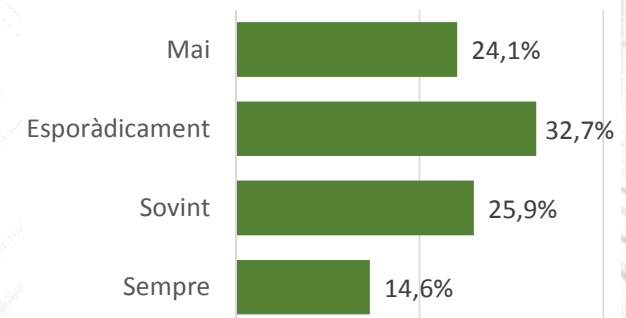

Comprar productes de proximitat i/o ecològics