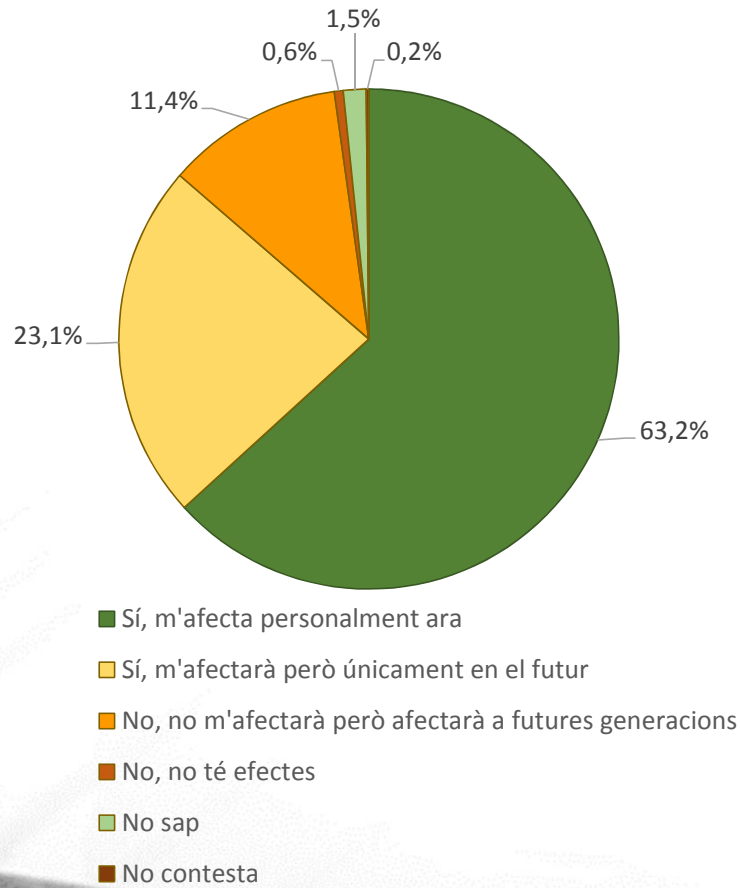

Deixar d'utilitzar el cotxe per raons mediambientals

Utilitzar els contenidors de reciclatge

Reduir el consum d'electricitat/gas

Utilització dels punts nets per a desfer-se dels aparells elèctrics

Reduir el consum de l'aigua

Comprar productes de proximitat i/o ecològics

### P15 Grau d'interés respecte a les propostes d'actuació. Mitjanes (sobre 10)

P16 Personalment creu que li afecta el escalfament global?

**NETEJA**

**P18 Quin creu que és l'aspecte més important a millorar pel que fa al manteniment i neteja al conjunt de la ciutat?**