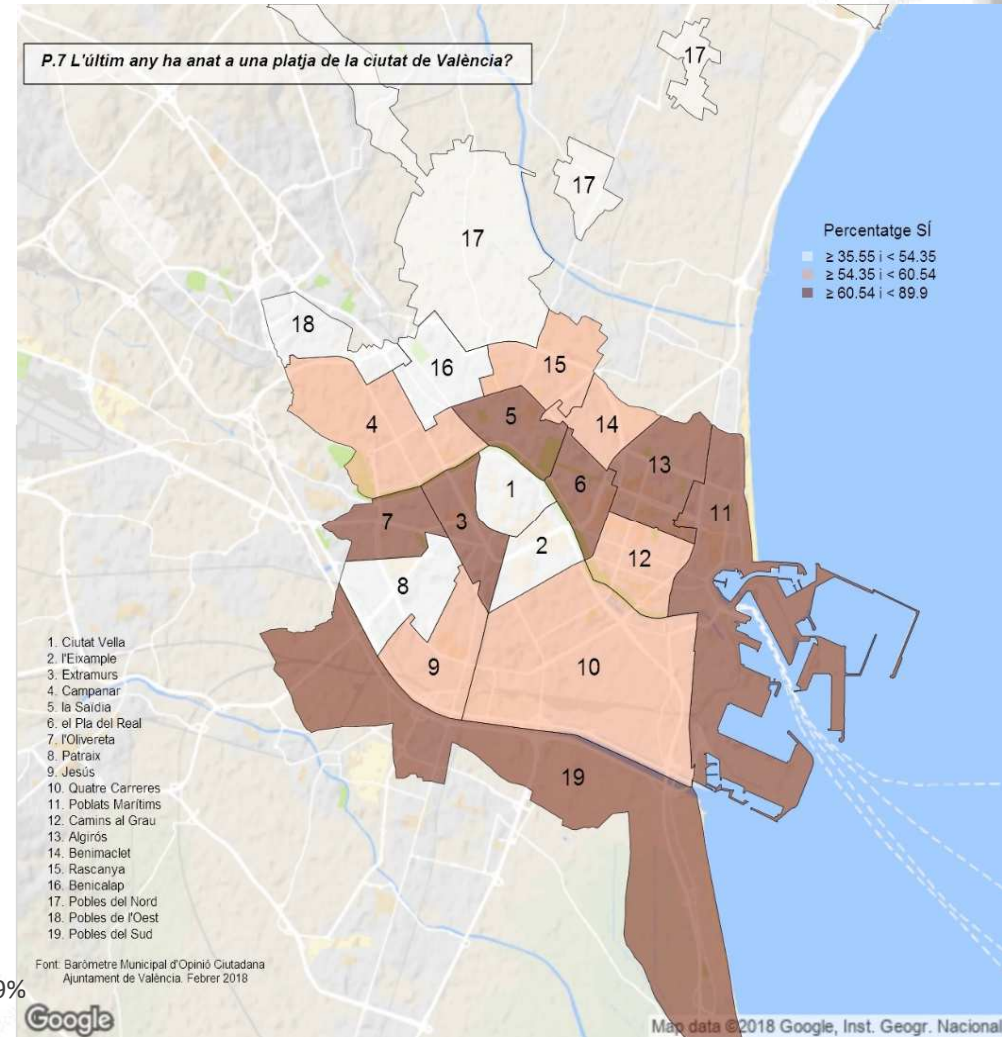

	Més visitat	Mitjana	Segon més visitat	Mitjana	Terçer més visitat	Mitjana
1. Ciutat Vella	Jardins del Túria	8,7	Carrer Hospital	6,3	Plaça Mosén Sorell	6,5
2. l'Eixample	Jardins del Túria	8,2	Parc de Capçalera	6,9	Jardins del Real	8,0
3. Extramurs	Jardins del Túria	8,1	Parc de Capçalera	8,1	Carrer Albacete / Carrer de Marvà	6,2
4. Campanar	Parc de Marxalenes	7,6	Jardins del Túria	8,4	Parc de Capçalera	8,2
5. la Saïdia	Jardins del Real	8,6	Parc de Marxalenes	8,2	Jardins del Túria	9,1
6. el Pla del Real	Jardins del Túria	8,6	Jardins del Real	8,4	Jardí Blasco Ibáñez	6,8
7. l'Olivereta	Jardins del Túria	8,0	Parc de l'Oest	7,6	Parc de Capçalera	8,0
8. Patraix	Plaça Enrique Granados	7,2	Jardins del Túria	8,4	Parc de l'Oest	8,6
9. Jesús	Plaça Santiago Suárez	6,9	Parc de Rambleta	7,2	Jardins del Túria	8,0
10. Quatre Carreres	Jardins del Túria	8,7	Malilla / Nova Fe / Parc de les granotes	5,5	Plaça Doctor Torrens	6,4
11. Poblat Marítims	Jardins del Túria	8,5	Parc Carrer Doctor Lluç	5,9	Serreria / Just Vilar / Mercat del Cabanyal	6,8
12. Camins al Grau	Parc Gas Lebón	7,5	Jardí d'Aiora	7,7	Jardins del Túria	8,5
13. Algirós	Jardí d'Aiora	8,5	Jardins del Túria	8,8	Jardí Blasco Ibáñez	8,1
14. Benimaclet	Av. Valladolid - C/ Dolores Marqués	6,6	Jardins del Real	8,4	C/ Guardia Civil - Pl. Alcalde Domingo Torres	8,0
15. Rascanya	Parc d'Orriols	7,5	Plaça Bisbe Laguarda	6,2	Plaça Tossal del Rei	6,2
16. Benicalap	Parc de Benicalap	7,8	Parc Lineal de Benimàmet	8,7	Parc de Capçalera	9,0
17. Pobles del Nord	Jardins del Túria	8,3	Carrer Joan Ballester	7,3	Jardins del Real	8,5
18. Pobles de l'Oest	Jardí de Panach	7,5	Parc Lineal de Benimàmet	7,3	Jardí del Polifilo	8,2
19. Pobles del Sud	Carre Ador / José Siurana	5,3	Parc de Capçalera	9,1	Jardins del Túria	8,9

■ Espais per a l'activitat física i la recreació  
■ Banys públics  
■ Espais de jocs infantils

**PLATGES**

P.7 L'últim any ha anat a una platja de la ciutat?

P.8 Em podria dir a quina platja va anar l'última vegada?