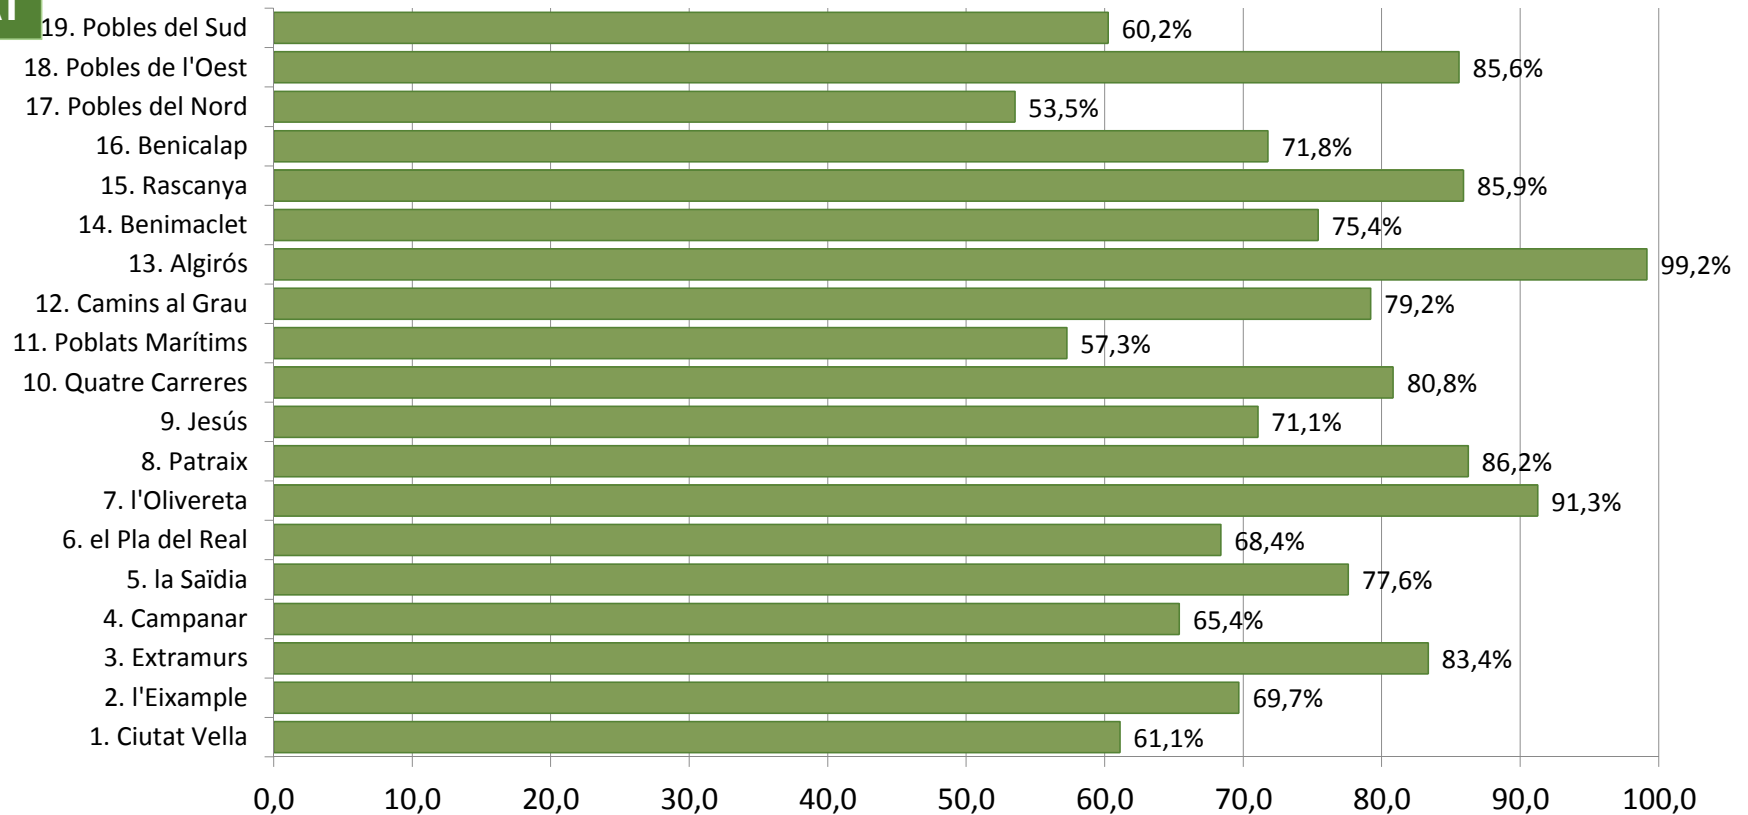

# FITXA TÈCNICA

- **Punts de mostreig. 287 adreces aleatòries**
- **Recorregut de camp per tots els barris**
- **Error teòric mostreig per a la ciutat. 2%**
- **Error real mostreig per a la ciutat. 2%**
- **Error teòric per als districtes. Entre 8,2% (Dt 10) i 10% (Dt 17)**
- **Treball de camp:**
  - **Data: desembre/2017 –febrer/2018**
  - **Empresa: SONMERCA SL**

## ESPAIS VERDS DE LA CIUTAT

P1 L'últim any ha anat a un parc, jardí o espai verd de la ciutat?

P2 Amb quina freqüència hi acostuma a anar?

ESPais VERDS  
DE LA CIUTAT

P1. L'últim any ha anat a un parc, jardí o espai verd de la ciutat?. Si

Mitjana= 76,7%

**ESPais VERDS  
DE LA CIUTAT**

**P3 Quan va a un parc, jardí o espai verd, que hi acostuma a fer?**

**ESPais VERDS  
DE LA CIUTAT**

**P4 Qualifique (0-10) l'últim espai verd on va estar**

**ESP AIS VERDS  
DE LA CIUTAT**