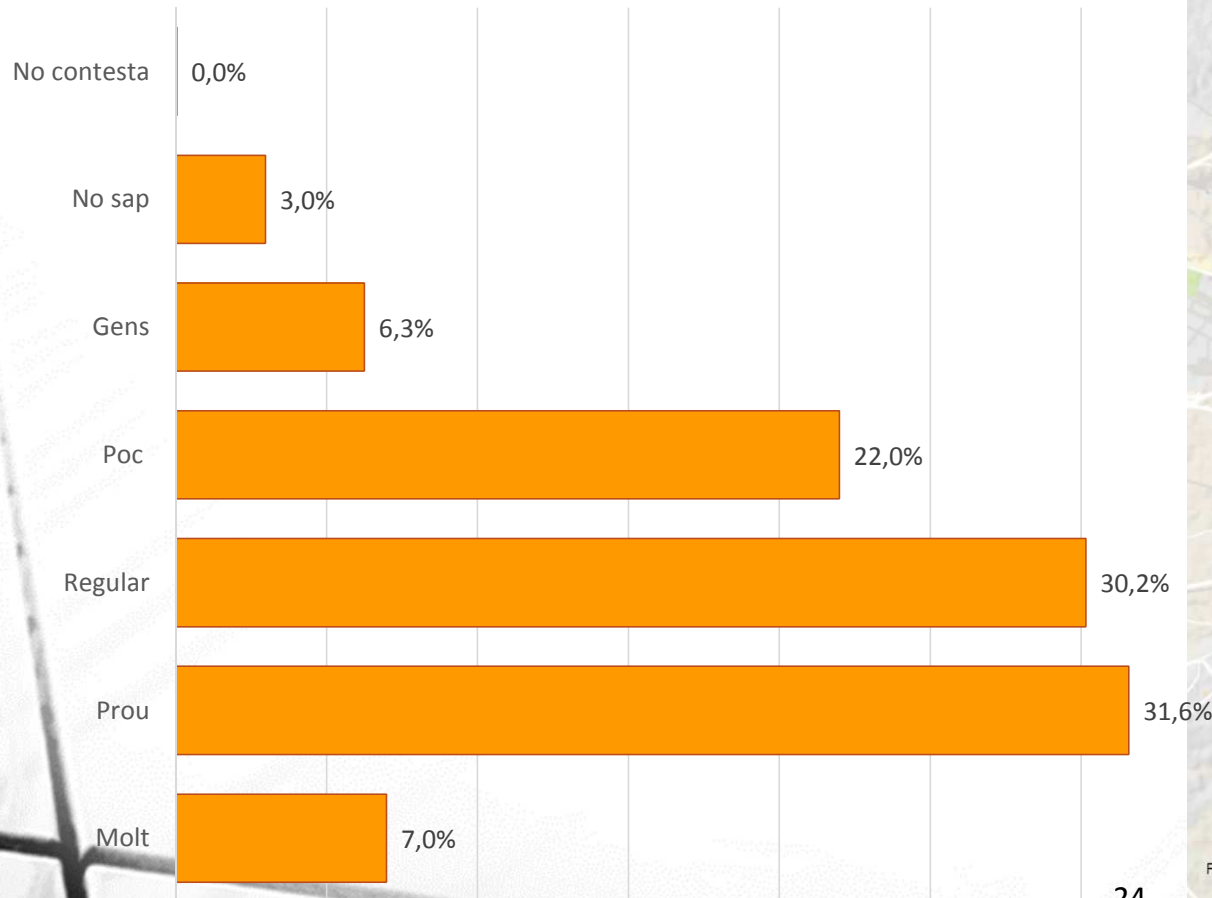

NETEJA

P20 L'últim any vostè creu que l'Ajuntament de València ha fet molt, prou, poc o gens per a millorar el manteniment de la neteja de la ciutat?