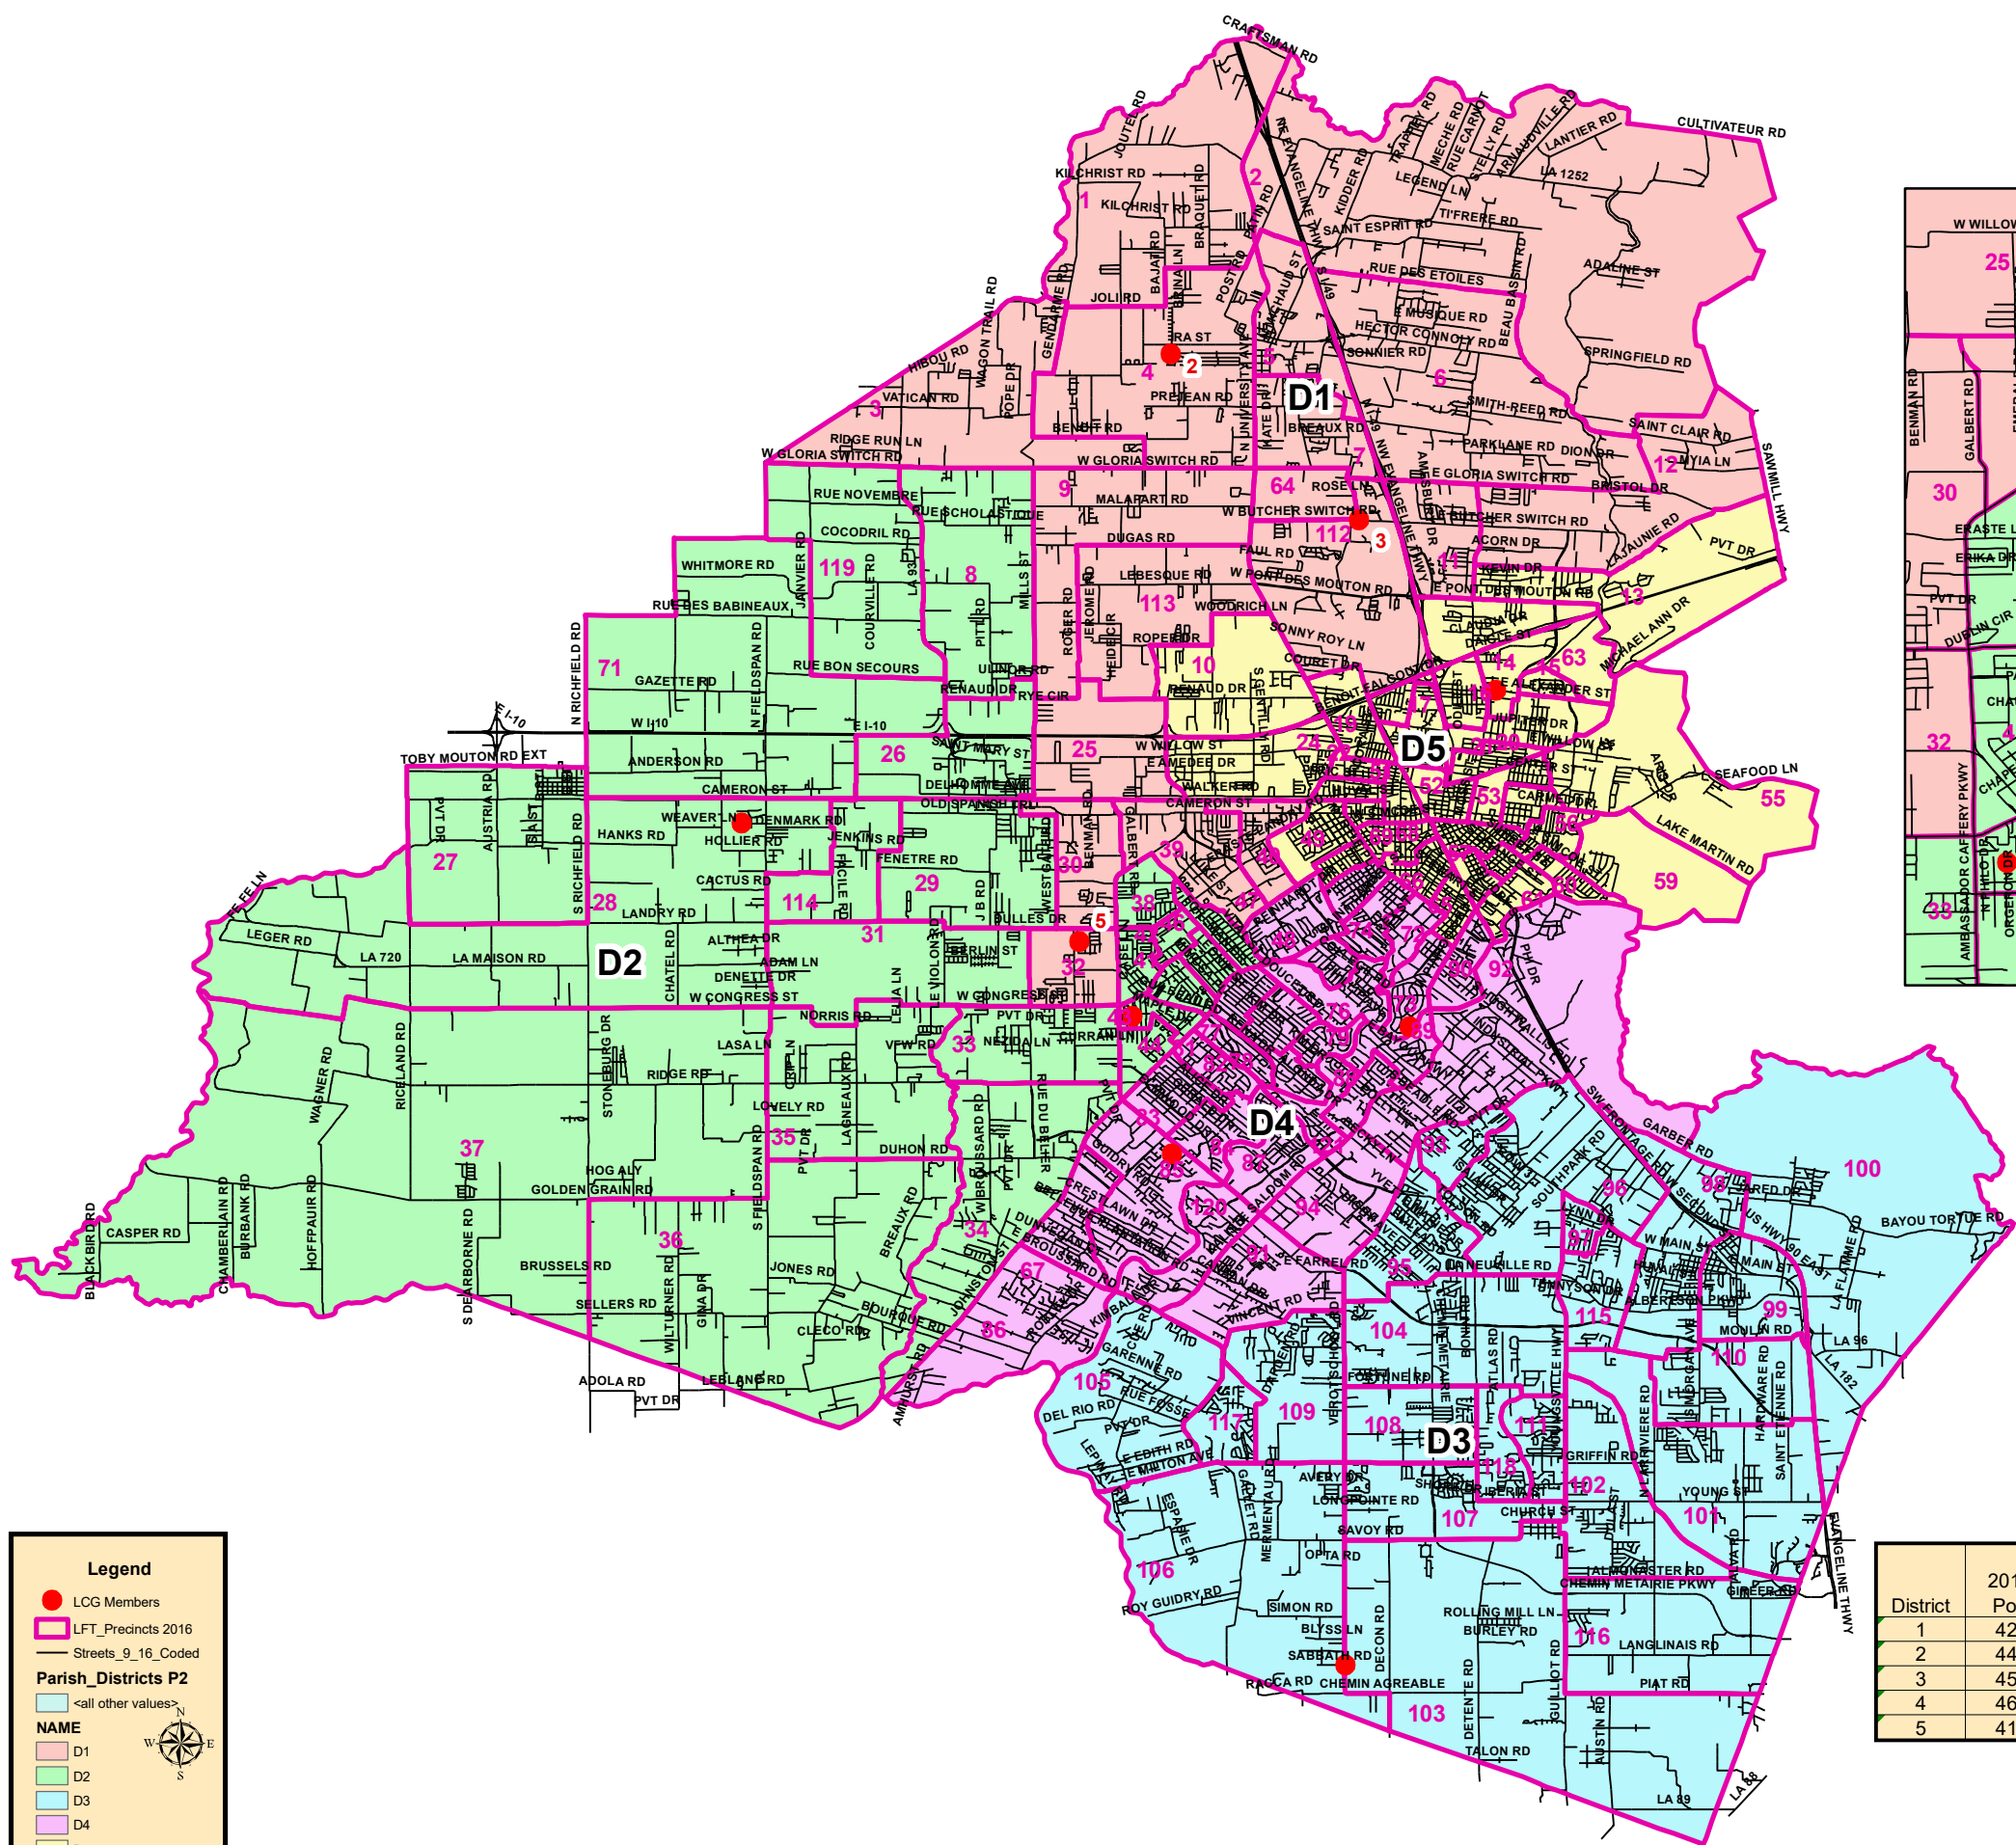

Lafayette Parish Council District Draft Plan 2

Central Lafayette Area

Legend

- LCG Members
- ▭ LFT_Precincts 2016
- Streets_9_16_Coded
- Parish_Districts P2**
- ▭ <all other values>
- NAME**
- ▭ D1
- ▭ D2
- ▭ D3
- ▭ D4
- ▭ D5

District	2010 Pop	Deviation	% Deviation	White	% White	NH DOJ Blk	% NH DOJ Blk	18+ Pop	18+ Wht	% 18+ Wht	NH18+ DOJ Blk	% NH18+ DOJ Blk
1	42240	-2076	-5%	27686	66%	12534	30%	31498	21894	70%	8184	26%
2	44780	464	1%	33867	76%	8329	19%	33740	26495	79%	5422	16%
3	45963	1647	4%	39019	85%	5104	11%	33334	28679	86%	3427	10%
4	46789	2473	6%	40067	86%	4271	9%	37167	32099	86%	3190	9%
5	41806	-2510	-6%	13067	31%	27511	66%	31576	11399	36%	19235	61%