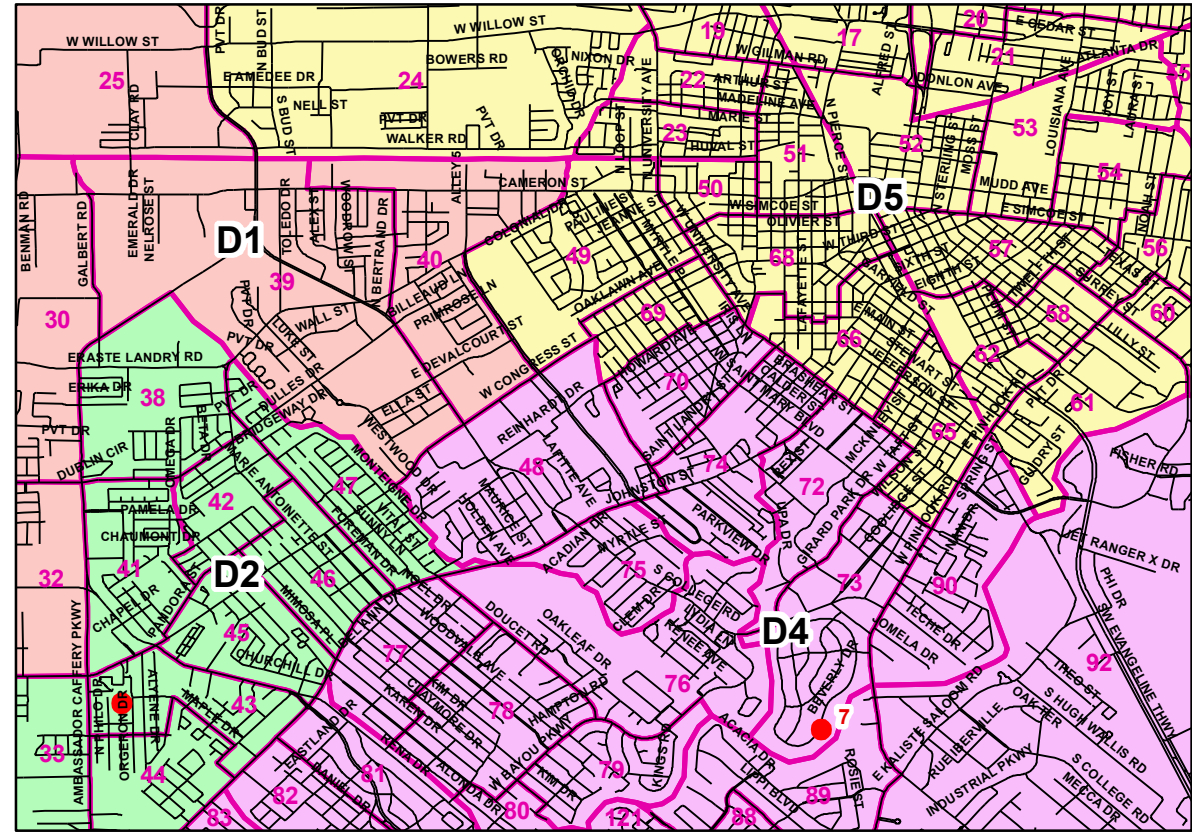

Lafayette Parish Council District Draft Plan 2

Central Lafayette Area

Legend

- LCG Members
- ▭ LFT_Precincts 2016
- Streets_9_16_Coded
- Parish_Districts P2**
- ▭ <all other values>
- NAME**
- ▭ D1
- ▭ D2
- ▭ D3
- ▭ D4
- ▭ D5

District	2010 Pop	Deviation	% Deviation	White	% White	NH DOJ Blk	% NH DOJ Blk	18+ Pop	18+ Wht	% 18+ Wht	NH18+ DOJ Blk	% NH18+ DOJ Blk
1	42240	-2076	-5%	27686	66%	12534	30%	31498	21894	70%	8184	26%
2	44780	464	1%	33867	76%	8329	19%	33740	26495	79%	5422	16%
3	45963	1647	4%	39019	85%	5104	11%	33334	28679	86%	3427	10%
4	46789	2473	6%	40067	86%	4271	9%	37167	32099	86%	3190	9%
5	41806	-2510	-6%	13067	31%	27511	66%	31576	11399	36%	19235	61%